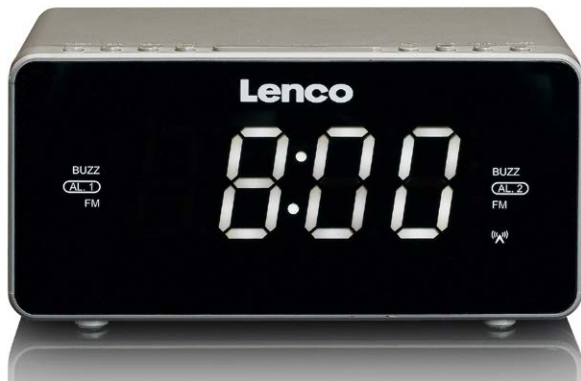

## CR-530

### Radio Controlled (RCC) Stereo Clock Radio with 1.2" White Display

Automatic time setting by atomic clock from Germany

155MM

73MM

#### EN

- 1,2" LED display
- PLL FM radio
- Dual alarm function
- Sleep timer
- Snooze function
- Built-in 2 speakers
- Clock battery back up (2 x AAA not supplied)
- Radio controlled clock
- Connection: AUX input

#### DE

- 1,2" LED-Bildschirm
- PLL FM Radio
- Zwei Weckzeiten
- Sleptimer
- Schlummerfunktion
- 2 eingebaute Lautsprecher
- Gangreserve der Uhr (2 AAA Batterien nicht mitgeliefert)
- Funkuhr mit automatischer Einstellung der Zeit
- Anschlüsse: AUX-Eingang