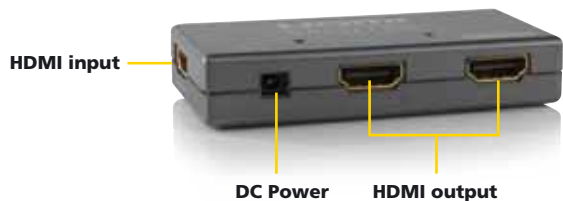

Connections