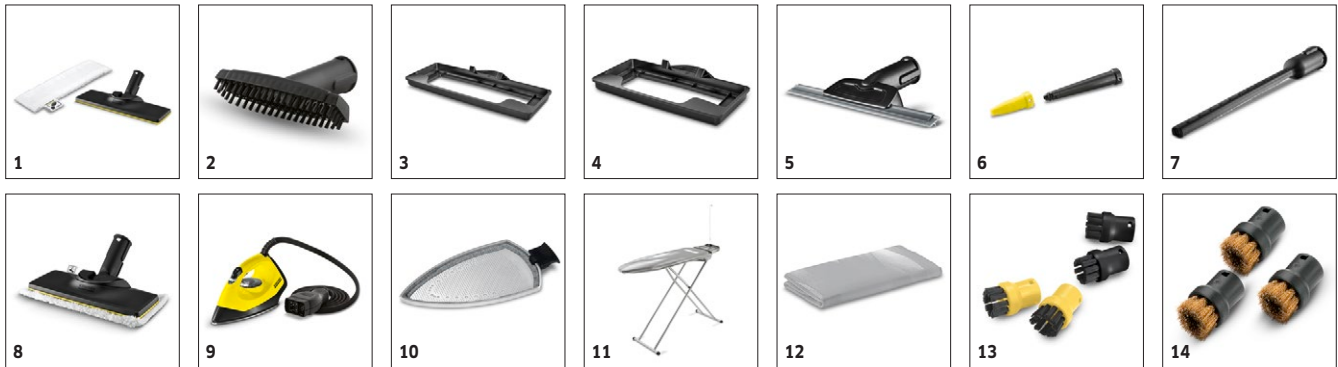

ZUBEHÖR FÜR SC 4 EASYFIX IRON 1.512-453.0

KÄRCHER

		Bestell-Nr.	Menge				Preis	Beschreibung	
Düsen									
Bodendüsenset EasyFix	1	2.863-267.0	2 Stück					Mit komfortablem Klettsystem und passendem Mikrofaser-Bodentuch: Das Bodendüsenset EasyFix für Dampfreiniger ermöglicht einen Tuchwechsel ohne Schmutzkontakt.	■
Handdüse	2	2.884-280.0	1 Stück					Handdüse mit zusätzlichen Borsten zum Reinigen von kleinen Flächen wie Duschkabinen, Wandfliesen und vielem mehr. Kann mit oder ohne Überzug verwendet werden.	■
Teppichgleiter	3	2.863-269.0	1 Stück					Sorgt auch für frische Teppichfasern: Der Teppichgleiter zum einfachen Anbringen an die Bodendüse EasyFix. Ideal für die Dampfreinigung von Teppichböden.	□
Teppichgleiter Mini	4	2.863-298.0	1 Stück					Frischt selbst verwinkelte und schwer zugängliche Teppichflächen mit Dampf auf: der Teppichgleiter Mini zum kinderleichten Anbringen an die Bodendüse EasyFix Mini, ganz ohne Schmutzkontakt.	□
Fensterdüse	5	2.863-025.0	1 Stück					Fensterdüse für besonders leichtes und gründliches Reinigen von Glas, Fenstern oder Spiegeln mit dem Dampfreiniger.	□
Powerdüsenset	6	2.863-263.0	2 Stück					Das Powerdüsenset enthält eine Powerdüse inkl. Verlängerungsstück. Ideal für die mühelose und umweltfreundliche Reinigung von schwer zugänglichen Stellen wie z. B. Ecken und Fugen.	□
Textilpflegedüse	7	2.863-233.0	1 Stück					Textilpflegedüse zum Auffrischen und Glätten von Kleidung und Textilien sowie zum wirkungsvollen Entfernen von Gerüchen. Mit integriertem Fusselentferner.	□
Bodendüsenset EasyFix Mini	8	2.863-280.0	2 Stück					Mit komfortablem Klettsystem und passendem Mikrofaser-Bodentuch: Das Bodendüsenset EasyFix Mini für Dampfreiniger ermöglicht einen Tuchwechsel ohne Schmutzkontakt. Besonders geeignet für die Anwendung in kleinen Räumen und schwer zugänglichen Stellen.	□
Bügelzubehör									
Dampfdruck-Bügeleisen I 6006	9	2.863-208.0	1 Stück					Hochwertiges Dampfdruck-Bügeleisen in attraktivem gelb-schwarzem Design. Mit komfortabler Leichtlauf-Edelstahlsohle.	■
Antihaf-Bügelsohle für I 6006	10	2.860-142.0	1 Stück					Antihaf-Bügelsohle für das Dampfdruck-Bügeleise I 6006 mit Leichtlauf-Edelstahlsohle. Ideal zum Bügeln empfindlicher Stoffe wie Seide, Leinen, schwarze Kleidungsstücke oder Spitzenwäsche.	□
Bügeltisch AB 1000	11	2.884-933.0	1 Stück					Bügeltisch mit Aufblasfunktion, Aktiv-Dampfabsaugung und 6-stufiger Höhenverstellung.	□
Bügeltischbezug	12	2.884-969.0	1 Stück					Bügeltischbezug aus Baumwolle und Schaumstoff für höhere Luftdurchlässigkeit und bessere Dampfdurchdringung der Wäsche. Der ideale Überzug für erstklassige Bügelergebnisse.	□
Bürstenaufsätze									
Rundbürstenset	13	2.863-264.0	4 Stück					Praktisches Rundbürstenset mit zwei schwarzen und zwei gelben Bürsten - perfekt geeignet für unterschiedliche Einsatzorte.	□
Rundbürstenset mit Messingborsten	14	2.863-061.0	3 Stück					Rundbürsten-Set mit Messingborsten zum mühelosen Entfernen von hartnäckigem Schmutz und Verkrustungen. Ideal für Einsätze auf unempfindlichen Oberflächen.	□
Rundbürste groß	15	2.863-022.0	1 Stück					Mit der großen Rundbürste lassen sich in der gleichen Zeit größere Flächen reinigen.	□