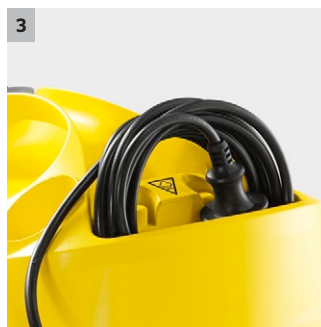

## SC 4 EasyFix Iron

Der Dampfreiniger SC 4 EasyFix Iron mit Bodendüse EasyFix und Dampfdruck-Bügeleisen. Inkl. permanent wiederbefüllbarem, abnehmbarem Wassertank für ein unterbrechungsfreies Reinigen.