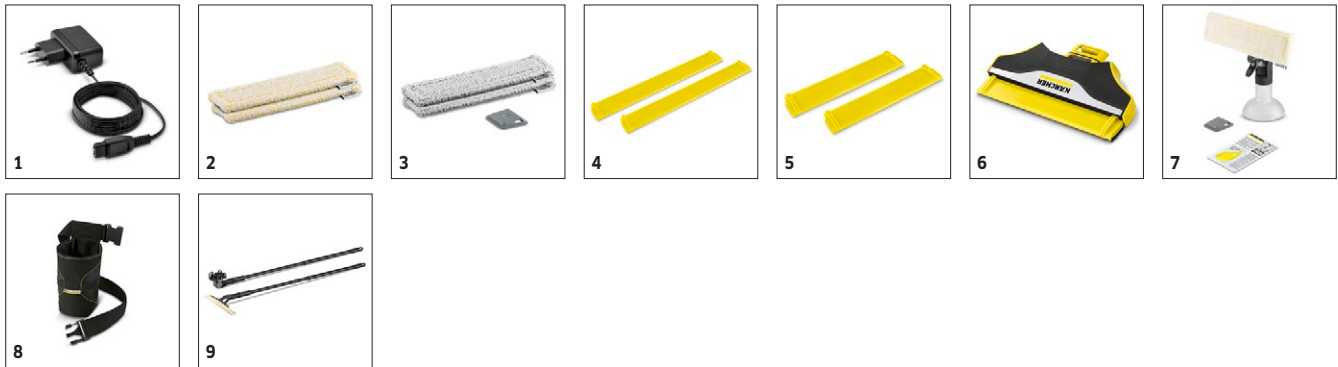

ZUBEHÖR FÜR WV 6 PLUS

1.633-510.0

KÄRCHER

		Bestell-Nr.	Menge				Preis	Beschreibung	
Netzteile									
Schnellladegerät	1	2.633-511.0	1 Stück					Damit es beim Fensterputzen schnell weitergehen kann: das Ersatz-Schnellladegerät für den Akku-Fenstersauger WV 6.	☒
Wischbezüge									
WV Mikrofaser-Wischbezüge Indoor	2	2.633-130.0	2 Stück					Der Mikrofaser-Wischbezug Indoor mit Klett-Befestigung für optimale Schmutzentfernung mit der Sprühflasche des WV auf allen glatten Oberflächen.	☒
WV Mikrofaser-Wischbezüge Outdoor	3	2.633-131.0	2 Stück					Ideal für Außenfenster: Der Mikrofaser-Wischbezug Outdoor mit Klett-Befestigung und besonders vielen abrasiven Fasern. Inkl. Schmutzkrater für hartnäckigsten Schmutz.	☐
Abziehlippen									
WV 6 Abziehlippen (280 mm)	4	2.633-514.0	2 Stück					Für ein streifenfreies Reinigungsergebnis: austauschbare Abziehlippen (280 mm) für den Akku-Fenstersauger WV 6.	☐
WV 6 Abziehlippen (170 mm)	5	2.633-513.0	2 Stück					Zum Austausch der Abziehlippen (170 mm) des Akku-Fenstersaugers WV 6. Für ein streifenfreies Reinigungsergebnis.	☐
Düsen									
Absaugdüse schmal 170 mm (gelb) für WV 6	6	2.633-512.0	1 Stück					Mit einer Breite von 170 Millimetern ideal für Sprossenfenster geeignet: die schmale Saugdüse für den WV 6 für kleine Fensterflächen.	☐
Sprühflaschen									
Sprühflaschenset Extra	7	2.633-129.0	1 Stück					Das neue Sprühflaschenset Extra inkl. Mikrofaser-Wischbezug mit Klett-Befestigung, breitem und schmalem Einwischer, Grobschmutzkratzer und 20 ml Fensterreiniger-Konzentrat.	☐
Hüfttaschen									
Hüfttasche	8	2.633-006.0	1 Stück					Praktische Hüfttasche zur Aufnahme des Akku-Fenstersaugers sowie der Sprühflasche.	☐
Verlängerungen									
Verlängerungsset	9	2.633-144.0	1 Stück					Auch hohe Fenster mühelos reinigen: mit dem teleskopierbaren Verlängerungsset für den Akku-Fenstersauger sowie den vibrierenden Akku-Wischer. Ausziehbar von 0,6 bis 1,5 Meter.	☐

■ Im Lieferumfang enthalten. □ Mögliches Zubehör.