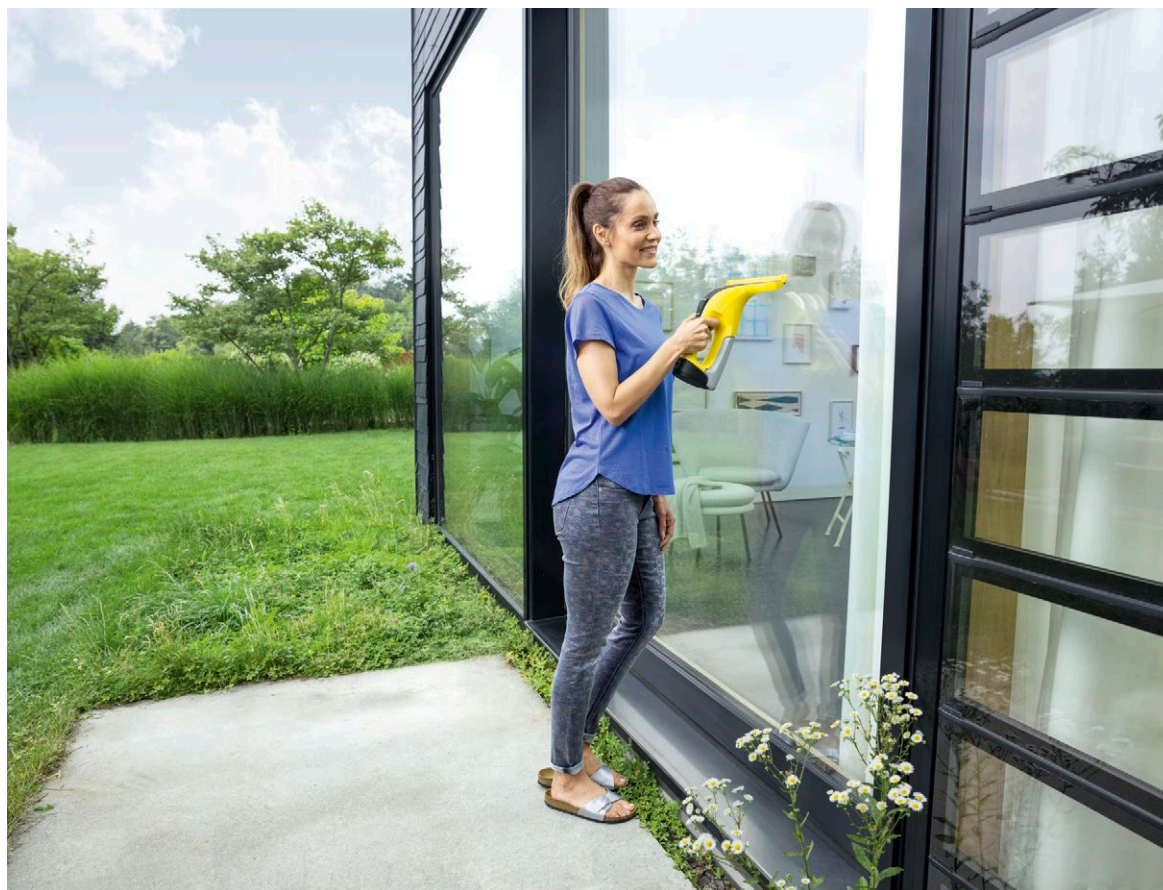

## WV 6 Plus

Mit innovativer Lippentechnologie und noch flexibler in der Anwendung: der Akku-Fenstersauger WV 6 Plus für streifenfrei saubere Fenster in kürzester Zeit.

NEU

### 1 Verbesserte Lippentechnologie

- Die innovative lange Lippe macht die Reinigung noch flexibler – ideal für die bodennahe Anwendung.

### 4 Angenehm leise

- Die geringe Lautstärke des Fenstersaugers macht das Arbeiten jetzt noch angenehmer.