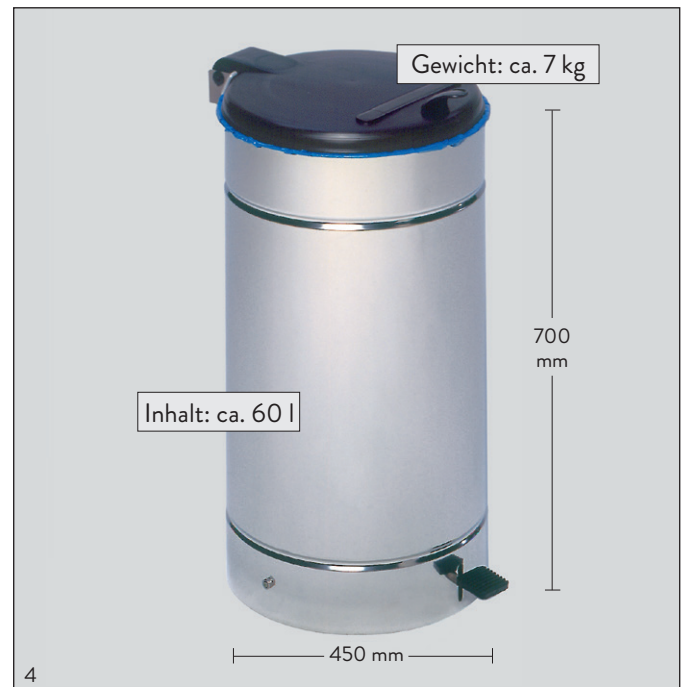

Der großvolumige Tretabfallsammler für den Einsatz von 60-70 ltr. Kunststoffsäcken.

Gefertigt wird der Abfallsammler Euro-Pedal aus verzinktem Stahlblech – für einen optimalen Oberflächenschutz – pulverbeschichtet oder aus Edelstahl, poliert.

Abb.: Euro-Pedal, rot, beschichtet, Art.-Nr. 1072

Ausgerüstet sind die Modelle mit einer bequemen Fußpedalbetätigung, einem Kunststoffdeckel und einem Klemmring zur Sackbefestigung. Einfüllöffnung ca.: 350 mm

Abb.: Euro-Pedal – Farbpalette

Abb.: Euro-Pedal, Edelstahl, poliert, Art.-Nr. 1071

Art.-Bezeichnung	(RAL)	elfenbein (1015)	anthrazit (7021)	enzianblau (5010)	gelb (1023)	grau (7032)	rot (3000)	Edelstahl, poliert
Euro-Pedal	Art.-Nr.	1070	1074	1078	1076	1077	1072	1071
Kunststoffdeckel in		silber	gelb	blau	gelb	silber	rot	schwarz
Zubehör: Kunststoffsack, 60-l, grau VE = 250 Stück	Art.-Nr.	1125						