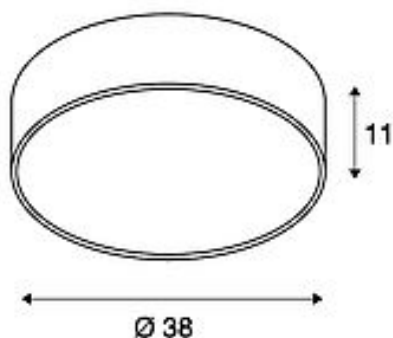

Lichtstrom 2125 lm

Energieeffizienzklasse A++

Farbe weinrot

Form rund

LVK-Typ 1 direkt

LVK-Typ 2 rotationssymmetrisch

Material Aluminium / Polymethylacrylat (PMMA)

Artikel der Serie