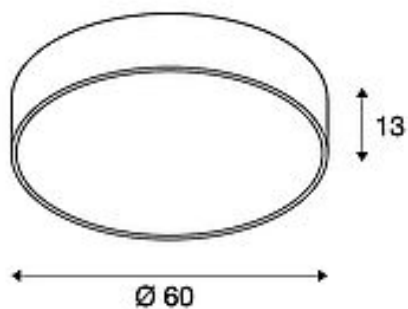

Durchmesser 60 cm

Gewicht Netto 5.437 kg

Gewicht Brutto 7.115 kg

Spannung 100-240V ~50/60Hz sec. 1000mA

Schutzklasse I

Abstrahlwinkel 105 Grad

Mittlere Lebensdauer 20000 Stunden

Farbtemperatur 3000 Kelvin

Farbwiedergabeindex (CRI) 80

Lichtstrom 3500 lm

Energieeffizienzklasse A++

Farbe weinrot

Form rund

LVK-Typ 1 direkt

LVK-Typ 2 rotationssymmetrisch

Material Aluminium / Polymethylacrylat (PMMA)