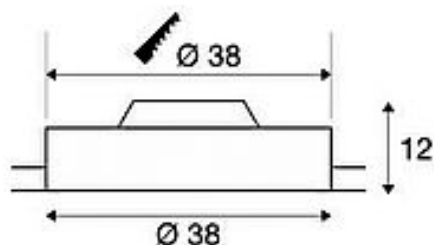

SLV MEDO 40

Einbauleuchte, LED, 3000K, rund, rahmenlos, Ø 38 cm, 31 W

Artikelnummer	135050
Produkt-Familie	MEDO LED
Einspeisemöglichkeit	Nein
Leuchtmittel inklusive	Nein
Einbaudurchmesser	38 cm
Einbautiefe	15 cm
Höhe	12 cm
Durchmesser	38 cm
Gewicht Netto	1.594 kg
Gewicht Brutto	2.447 kg
Spannung	220-240V ~50/60Hz sec. 700mA
Schutzklasse	I
Abstrahlwinkel	105 Grad
Mittlere Lebensdauer	25000 Stunden
Farbtemperatur	3000 Kelvin
Farbwiedergabeindex (CRI)	80
Lichtstrom	2125 lm
Energieeffizienzklasse	A++
Farbe	weiß
Form	rund
LVK-Typ 1	direkt
LVK-Typ 2	rotationssymmetrisch
Material	Aluminium / Polymethylacrylat (PMMA)