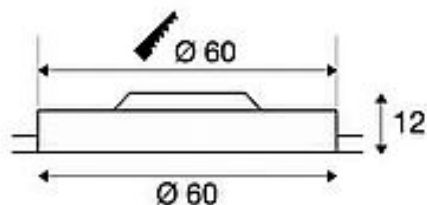

SLV MEDO 60

Einbauleuchte, LED, 3000K, rund, rahmenlos, Ø 60 cm, 40 W

Artikelnummer	135100
Produkt-Familie	MEDO LED
Einspeisemöglichkeit	Nein
Leuchtmittel inklusive	Nein
Einbaudurchmesser	60 cm
Einbautiefe	15 cm
Höhe	12 cm
Durchmesser	60 cm
Gewicht Netto	6.46 kg
Gewicht Brutto	7.858 kg
Spannung	100-240V ~50/60Hz sec. 1000mA
Schutzklasse	I
Abstrahlwinkel	105 Grad
Mittlere Lebensdauer	25000 Stunden
Farbtemperatur	3000 Kelvin
Farbwiedergabeindex (CRI)	80
Lichtstrom	3500 lm
Energieeffizienzklasse	A++
LVK-Typ 1	direkt
LVK-Typ 2	rotationssymmetrisch
Material	Aluminium / Polymethylacrylat (PMMA)
Farbe	weiß
Form	rund