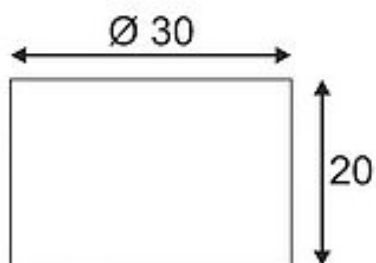

FENDA

Leuchtschirm, rund, weiß, Ø/H 30/20 cm

Artikelnummer 155582

Produkt-Familie Fenda

Einspeisemöglichkeit Nein

Höhe 20 cm

Durchmesser 30 cm

Gewicht Netto 0.344 kg

Gewicht Brutto 0.949 kg

Material Textil/PS/Stahl

Farbe weiß

Katalogseite BIG WHITE 2018: 59

Artikel der Serie

155542	FENDA, Tischleuchte, Leuchtenfuß, A60, chrom, ohne Schirm, max. 40W, inkl. Schalter im Netzkabel
155552	FENDA, Deckenleuchte, Deckenrosette, A60, chrom, ohne Schirm, max. 60W
155562	FENDA, Pendelabhängung, A60, chrom, ohne Schirm, max. 60W
132660	FENDA, Pendelabhängung, A60, schwarz, ohne Schirm, ohne Rosette, offenes Kabel, max. 60W
132661	FENDA, Pendelabhängung, A60, weiß, ohne Schirm, ohne Rosette, offenes Kabel, max. 60W
132662	FENDA, Pendelabhängung, A60, chrom, ohne Schirm, ohne Rosette, offenes Kabel, max. 60W
155490	FENDA, Standleuchte, A60, schwarz, ohne Schirm, max. 40W
155492	FENDA, Standleuchte, A60, chrom, ohne Schirm, max. 40W
155540	FENDA, Tischleuchte, Leuchtenfuß, A60, schwarz, ohne Schirm, max. 40W, inkl. Schalter im Netzkabel
155550	FENDA, Deckenleuchte, Deckenrosette, A60, schwarz, ohne Schirm, max. 60W
155551	FENDA, Deckenleuchte, Deckenrosette, A60, weiß, ohne Schirm, max. 60W
155560	FENDA, Pendelabhängung, A60, schwarz, ohne Schirm, max. 60W
155561	FENDA, Pendelabhängung, A60, weiß, ohne Schirm, max. 60W
155690	FENDA, Tischleuchte, Leuchtenfuß, A60, Beton, ohne Schirm, max. 40W, inkl. Schalter im Netzkabel
155780	FENDA, Tischleuchte, Leuchtenfuß, A60, schwarz, ohne Schirm, max. 60W
155785	FENDA, Tischleuchte, Leuchtenfuß, A60, metall gebürstet, ohne Schirm, max. 60W
155790	FENDA, Standleuchte, Leuchtenfuß, TC-(D,H,T,Q)SE, schwarz, ohne Schirm, max. 60W
155795	FENDA, Standleuchte, Leuchtenfuß, TC-(D,H,T,Q)SE, metall gebürstet, ohne Schirm, max. 60W
155570	FENDA, Abdeckung, Acrylglas weiß, Ø 29,8 cm