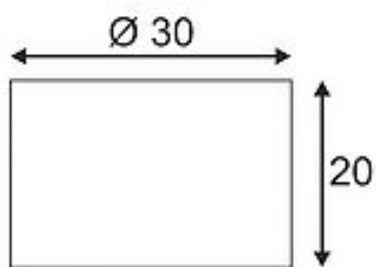

FENDA

Leuchtschirm, rund, beige, Ø/H 30/20 cm

Artikelnummer	155583
Produkt-Familie	Fenda
Einspeisemöglichkeit	Nein
Höhe	20 cm
Durchmesser	30 cm
Gewicht Netto	0.322 kg
Gewicht Brutto	0.975 kg
Material	Textil/PS/Stahl
Farbe	beige
Katalogseite	BIG WHITE 2018: 59

Artikel der Serie

155542	FENDA, Tischleuchte, Leuchtenfuß, A60, chrom, ohne Schirm, max. 40W, inkl. Schalter im Netzkabel
155552	FENDA, Deckenleuchte, Deckenrosette, A60, chrom, ohne Schirm, max. 60W
155562	FENDA, Pendelabhängung, A60, chrom, ohne Schirm, max. 60W
132660	FENDA, Pendelabhängung, A60, schwarz, ohne Schirm, ohne Rosette, offenes Kabel, max. 60W
132661	FENDA, Pendelabhängung, A60, weiß, ohne Schirm, ohne Rosette, offenes Kabel, max. 60W
132662	FENDA, Pendelabhängung, A60, chrom, ohne Schirm, ohne Rosette, offenes Kabel, max. 60W
155490	FENDA, Standleuchte, A60, schwarz, ohne Schirm, max. 40W
155492	FENDA, Standleuchte, A60, chrom, ohne Schirm, max. 40W
155540	FENDA, Tischleuchte, Leuchtenfuß, A60, schwarz, ohne Schirm, max. 40W, inkl. Schalter im Netzkabel
155550	FENDA, Deckenleuchte, Deckenrosette, A60, schwarz, ohne Schirm, max. 60W
155551	FENDA, Deckenleuchte, Deckenrosette, A60, weiß, ohne Schirm, max. 60W
155560	FENDA, Pendelabhängung, A60, schwarz, ohne Schirm, max. 60W
155561	FENDA, Pendelabhängung, A60, weiß, ohne Schirm, max. 60W
155690	FENDA, Tischleuchte, Leuchtenfuß, A60, Beton, ohne Schirm, max. 40W, inkl. Schalter im Netzkabel
155780	FENDA, Tischleuchte, Leuchtenfuß, A60, schwarz, ohne Schirm, max. 60W
155785	FENDA, Tischleuchte, Leuchtenfuß, A60, metall gebürstet, ohne Schirm, max. 60W
155790	FENDA, Standleuchte, Leuchtenfuß, TC-(D,H,T,Q)SE, schwarz, ohne Schirm, max. 60W
155795	FENDA, Standleuchte, Leuchtenfuß, TC-(D,H,T,Q)SE, metall gebürstet, ohne Schirm, max. 60W
155570	FENDA, Abdeckung, Acrylglas weiß, Ø 29,8 cm