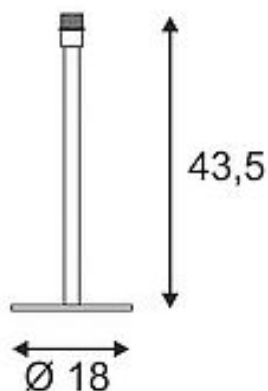

FENDA

Tischleuchte, Leuchtenfuß, A60, metall gebürstet, ohne Schirm, max. 60W

| | |
|------------------------|--------------------------|
| Artikelnummer | 155785 |
| Produkt-Familie | Fenda |
| Einspeisemöglichkeit | Nein |
| LBS Code | A60 |
| Leuchtmittel | A60 |
| Fassung / Sockel | E27 |
| Anzahl Leuchtmittel | 1 |
| Leuchtmittel inklusive | Nein |
| Höhe | 43.5 cm |
| Durchmesser | 18 cm |
| Gewicht Netto | 2.246 kg |
| Gewicht Brutto | 2.81 kg |
| Spannung | 230V ~50Hz |
| Max. Leistung | 60 Watt |
| Schutzklasse | II |
| Material | Stahl |
| Farbe | metall gebürstet |
| Montageart | Ortsveraenderlich |
| Energieeffizienzklasse | A++ |
| Steckertyp | Eurostecker und Schalter |
| Katalogseite | BIG WHITE 2018: 44 |