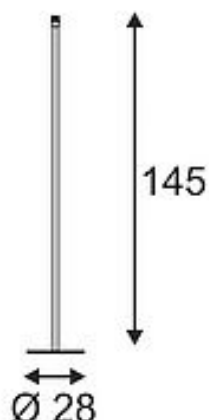

FENDA

Standleuchte, Leuchtenfuß, TC-(D,H,T,Q)SE, metall gebürstet, ohne Schirm, max. 60W

Artikelnummer	155795
Produkt-Familie	Fenda
Einspeisemöglichkeit	Nein
LBS Code	TC(...)SE
Leuchtmittel	TC(...)SE
Fassung / Sockel	E27
Anzahl Leuchtmittel	1
Leuchtmittel inklusive	Nein
Höhe	145 cm
Durchmesser	28 cm
Gewicht Netto	5.473 kg
Gewicht Brutto	6.528 kg
Spannung	230V ~50Hz
Max. Leistung	60 Watt
Schutzklasse	II
Material	Stahl
Farbe	metall gebürstet
Montageart	Ortsveraenderlich
Energieeffizienzklasse	A++
Steckertyp	Eurostecker und Schalter
Katalogseite	BIG WHITE 2018: 46