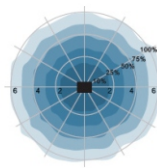

LED Deckenleuchte 22W inkl. LED Treiber

Technische Daten

Elektrische Daten

Nennleistung	22 W
Bemessungsleistung	22 W
Nennspannung	230 V
Netzleistungsfaktor λ	>0,9
Betriebsfrequenz	50...60 Hz
Dimmbar	nein

Lichttechnische Daten

Nennlichtstrom	1760 lm
Bemessungslichtstrom	1760 lm
Lichtstärke	nicht erforderlich
Farbtemperatur	3000 K
Farbwiedergabeindex Ra	>80
Startzeit	< 0,5 s
Aufwärmzeit (60 %)	0,00 s
Lichtstromerhalt am Ende d. Nennlebensdauer	70 %
Lichtfarbe	warmweiß
Abstrahlwinkel	120°
Bemessungshalbwertswinkel	nicht erforderlich
Frühhausfallrate	< 5% / 1000h
Lichtstromverlust	0,8% / 6000h
Farbkonsistenz	< 6 sdc
Ausgangs-Strom	270 mA

Abmessungen & Gewicht

Abmessungen (D x H)	410 x 115 mm
Gewicht	1150g
Montageart	Decken- / Wandaufbau

Farben & Materialien

Material (Gehäuse / Abdeckung)	Stahlblech / Acryl
Farbe (Gehäuse / Abdeckung)	weiß / opal