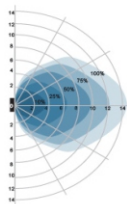

LED Deckenleuchte 22W inkl. LED Treiber

Technische Daten

Elektrische Daten

Nennleistung	22 W
Bemessungsleistung	22 W
Nennspannung	230 V
Netzleistungsfaktor λ	>0,9
Betriebsfrequenz	50...60 Hz
Dimmbar	nein

Lichttechnische Daten

Nennlichtstrom	1760 lm
Bemessungslichtstrom	1760 lm
Lichtstärke	nicht erforderlich
Farbtemperatur	3000 K
Farbwiedergabeindex Ra	>80
Startzeit	< 0,5 s
Aufwärmzeit (60 %)	0,00 s
Lichtstromerhalt am Ende d. Nennlebensdauer	70 %
Lichtfarbe	warmweiß
Abstrahlwinkel	120°
Bemessungshalbwertswinkel	nicht erforderlich
Frühhausfallrate	< 5% / 1000h
Lichtstromverlust	0,8% / 6000h
Farbkonsistenz	< 6 sdc
Ausgangs-Strom	270 mA

Abmessungen & Gewicht

Abmessungen (D x H)	410 x 115 mm
Gewicht	1150g
Montageart	Decken- / Wandaufbau

Farben & Materialien

Material (Gehäuse / Abdeckung)	Stahlblech / Acryl
Farbe (Gehäuse / Abdeckung)	weiß / opal