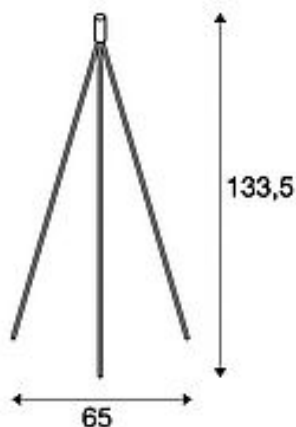

## FENDA

Standleuchte, A60, chrom, ohne Schirm, max. 40W

Artikelnummer	155492
Produkt-Familie	Fenda
Einspeisemöglichkeit	Nein
LBS Code	A60
Leuchtmittel	A60
Fassung / Sockel	E27
Anzahl Leuchtmittel	1
Leuchtmittel inklusive	Nein
Breite	65 cm
Höhe	133.5 cm
Gewicht Netto	1.644 kg
Gewicht Brutto	1.944 kg
Spannung	230V ~50Hz
Max. Leistung	40 Watt
Schutzklasse	II
Material	Stahl
Farbe	chrom
Montageart	Ortsveraenderlich
Energieeffizienzklasse	A++
Steckertyp	Eurostecker
Katalogseite	BIG WHITE 2018: 47