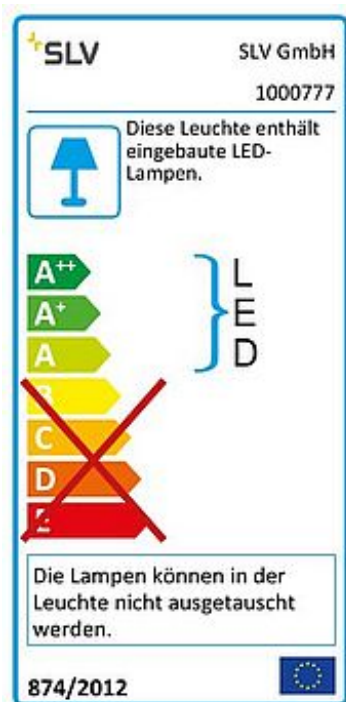

## DORISA

Spiegelleuchte, LED, 4000K, kurz, chrom, IP44

Artikelnummer	1000777
Einspeisemöglichkeit	Nein
Leuchtmittel inklusive	Nein
Länge	30 cm
Breite	12 cm
Höhe	4 cm
Gewicht Netto	0.312 kg
Gewicht Brutto	0.402 kg
Spannung	220-240V ~50/60Hz sec. 340mA
Schutzklasse	II
Schutzart	IP 44
Abstrahlwinkel	110 Grad
Mittlere Lebensdauer	30000 Stunden
Farbtemperatur	4000 Kelvin
Farbwiedergabeindex (CRI)	80
Lichtstrom	280 lm
Energieeffizienzklasse	A++
Montageart	Aufbaumontage
Farbe	chrom
Form	eckig
LVK-Typ 1	direkt
LVK-Typ 2	rotationssymmetrisch
Material	Aluminium / Kunststoff

Die DORISA Spiegelleuchte ist mit moderner LED-Technik ausgestattet. Der schmale Kopf der Leuchte wird über einen Ausleger an Spiegel oder Schrank montiert. Hier liegt der Klemmbereich zwischen 3 und 6mm. Das ermöglicht eine individuelle Ausleuchtung Ihres Badezimmers. Dank verbauter LEDs ist eine schonende Beleuchtung mit kaum messbarer Wärmeabstrahlung möglich. Sie erhalten die Leuchte in zwei Gehäusefarben. Durch den LED Konstantstromtreiber erfolgt der elektrische Anschluss direkt an eine 230V Netzspannung. Diese Leuchte enthält eingebaute LED-Lampen. EEK: A - A++. Die Lampen können in der Leuchte nicht ausgetauscht werden.