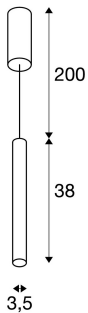

HELIA AMBIENT 35

Indoor LED Pendelleuchte TRIAC schwarz mit Rosette

Mit der HELIA AMBIENT 35 verfügen Sie über eine Pendelleuchte mit puristischer und klarer Formgebung. Die Leuchte ist in einer Version ohne und einer Version mit Deckenrosette erhältlich. Integriert ist eine warmweiße Premium LED die durch den Acryl-Aufsatz ein besonders angenehmes Licht abgibt. Die Leuchte wird mit einer Abhängung/Zuleitung geliefert.

TECHNISCHE DATEN

Art. Nr.:	1003436
Leuchtmittel inklusive	0
Primäre Nennspannung	220-240V ~50/60Hz mA/V
Sekundär Strom / Sekundär Spannung	500 mA/V
Länge	38.0 cm
Pendellänge	200.0 cm
Durchmesser	3.5 cm
Nettogewicht	0.9 kg
Bruttogewicht	0.963 kg
Schutzklasse	I
Montage	Aufbau
Montagedetails	Decke
Dimmbar	Ja
Technologie der Dimmung	Phasenanschnitt,Phasenabschnitt
Wattage	9.0 W
Lumen	425 lm
Lichtfarbtemperatur	3000 Kelvin
CRI	>90
Binning	3
LXXBXX Daten	L70B50
Lebensdauer	30000 h
minimale Umgebungstemperatur	-20 °C