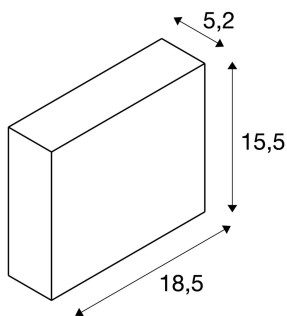

QUAD FRAME 19

Indoor LED Wandaufbauleuchte TRIAC weiß CCT switch 2700/3000K

LED Wandaufbauleuchte QUAD FRAME 14. Die nicht sichtbar verbauten LED gibt ihr Licht indirekt an die zu beleuchtende Fläche ab. Dadurch wird eine blendfreie Beleuchtung, beispielsweise von Gehwegen und Treppen ermöglicht. Die QUAD FRAME 14 Einbauleuchte ist erhältlich in weißer Gehäusefarbe. Mittels eingebautem CCT switch kann die Lichtfarbe bei der Installation zwischen 2700K und 3000K gewechselt werden. Diese Leuchte enthält eingebaute LED-Lampen.

TECHNISCHE DATEN

Art. Nr.:	1003468
Leuchtmittel inklusive	0
Primäre Nennspannung	100-240V ~50/60Hz mA/V
Sekundär Strom / Sekundär Spannung	500 mA/V
Breite	18.5 cm
Höhe	15.5 cm
Tiefe	5.2 cm
Nettogewicht	0.7 kg
Bruttogewicht	0.749 kg
Schutzklasse	I
Montage	Aufbau
Montagedetails	Wand
Anzahl Durchverdrahtung	10
Wattage	11.0 W
Lumen	640 lm
CRI	>90
Binning	3
LXXBXX Daten	L70B50
Lebensdauer	30000 h
minimale Umgebungstemperatur	-20 °C
maximale Umgebungstemperatur	40 °C