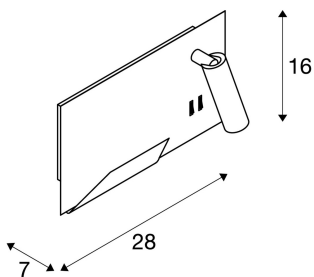

SOMNILA SPOT

**Indoor LED Wandaufbauleuchte 3000K weiß Version
rechts inkl. USB Anschluss**

Entwickelt als ideale Bett- oder Leseleuchte bietet die SOMNILA Leuchtenserie ein innovatives und benutzerfreundliches Leuchten Konzept. Die elegante Wandaufbauleuchte ist aus weiß oder schwarz lackiertem Aluminium gefertigt und besticht durch professionell verarbeitete Mechanik, gepaart mit moderner LED Technik. Ausgestattet mit einem USB Anschluss sowie dem notwendigen Smartphone Halter bietet die Leuchte einen zusätzlichen Mehrwert. Die Spot-Beleuchtung kann individuell ausgerichtet werden und leuchtet somit ideal und punktgenau aus. Die zweite Lichtquelle dient der Allgemeinbeleuchtung. Bei Bedarf können die beiden Lichtquellen der Leuchte, über die verbauten Schalter getrennt, voneinander geschaltet werden. Um sich perfekt in den Raum zu integrieren stehen die Leuchten als Version zur links- bzw. rechtsseitigen Montage zur Verfügung. Die Leuchte enthält eingebaute LED-Lampen.

TECHNISCHE DATEN

Art. Nr.:	1003458
Leuchtmittel inklusive	0
Anzahl unterschiedliche Lichtauslässe	2
Primäre Nennspannung	100-240V ~50/60Hz mA/V
Sekundär Strom / Sekundär Spannung	12 mA/V
Vertikaler Schwenkbereich	90 °
Horizontaler Drehbereich	350 °
Breite	28.0 cm
Höhe	16.0 cm
Tiefe	7.0 cm
Nettogewicht	1.3 kg
Bruttogewicht	1.391 kg
Schutzklasse	I
Montage	Aufbau
Montagedetails	Wand
Wattage	13.0 W
Lumen	711 lm
Lichtfarbtemperatur	3000 Kelvin
Abstrahlwinkel	40 °
CRI	>90
Binning	3
Binning 2	3