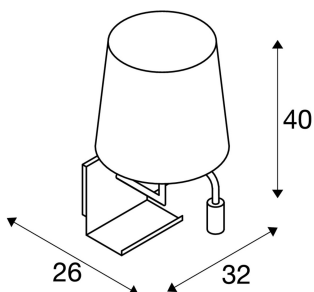

SOMNILA FLEX

Indoor LED Wandaufbauleuchte 3000K weiß Version links inkl.USB Anschluss

Entwickelt als ideale Bett- oder Leseleuchte bietet die SOMNILA Leuchtenserie ein innovatives und benutzerfreundliches Leuchten Konzept. Die elegante Wandaufbauleuchte ist aus weiß oder schwarz lackiertem Aluminium gefertigt und besticht durch professionell verarbeitete Mechanik, gepaart mit moderner LED Technik. Ausgestattet mit einem USB Anschluss sowie dem notwendigen Smartphone Halter bietet die Leuchte einen zusätzlichen Mehrwert. Die Spot-Beleuchtung kann individuell ausgerichtet werden und leuchtet somit ideal und punktgenau aus. Die zweite Lichtquelle dient der Allgemeinbeleuchtung. Bei Bedarf können die beiden Lichtquellen der Leuchte, über die verbauten Schalter getrennt, voneinander geschaltet werden. Um sich perfekt in den Raum zu integrieren stehen die Leuchten als Version zur links- bzw. rechtsseitigen Montage zur Verfügung. Die Leuchte enthält eingebaute LED-Lampen.

TECHNISCHE DATEN

Art. Nr.:	1003459
Leuchtmittel inklusive	0
Primäre Nennspannung	100-240V ~50/60Hz mA/V
Sekundär Strom / Sekundär Spannung	12 mA/V
Breite	32.0 cm
Höhe	40.0 cm
Tiefe	26.0 cm
Nettogewicht	1.8 kg
Bruttogewicht	1.926 kg
Schutzklasse	I
Montage	Aufbau
Montagedetails	Wand
Wattage	3.0 W
Lumen	65 lm
Lichtfarbtemperatur	3000 Kelvin
CRI	>90
Binning	3
Lebensdauer	36000 h
Umgebungstemperatur	45 °C
minimale Umgebungstemperatur	-10 °C
maximale Umgebungstemperatur	45 °C