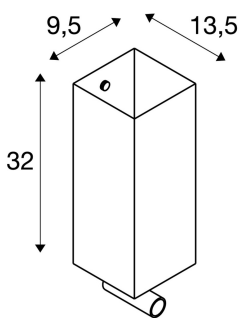

QUADRASS SPOT

Indoor Wandaufbauleuchte mit LED Spot und E27 Fassung, schwarz

Die Wandleuchte QUADRASS SPOT besteht durch einen gelungenen Mix der Metall- und Glaselemente und ist, neben der Hauptlichtquelle, mit einer LED-Leseleuchte in warmweißer Lichtfarbe ausgestattet. Durch den gewählten Abstrahlwinkel der LED-Leseleuchte wirkt diese nahezu blendfrei und sorgt so für ein angenehmes, auf den Nutzer entspannt wirkendes Licht. Die E27 Fassung hinter dem Glasschirm, sowie der bereits eingebaute LED Treiber, machen QUADRASS SPOT fertig für den direkten Anschluss an 230V Netzspannung. Um das Bild der Anwendung möglichst einheitlich zu gestalten, sind Wandleuchten ohne Leselicht und eine Pendelleuchte verfügbar.

TECHNISCHE DATEN

Art. Nr.:	1003428
Fassung	E27
Anzahl Fassungen	1
Leuchtmittel inklusive	0
Primäre Nennspannung	220-240V ~50/60Hz mA/V
Sekundär Strom / Sekundär Spannung	700 mA/V
Vertikaler Schwenkbereich	100 °
Horizontaler Drehbereich	200 °
Breite	9.5 cm
Höhe	32.0 cm
Tiefe	13.5 cm
Nettogewicht	1.4 kg
Bruttogewicht	1.498 kg
Schutzklasse	I
Montage	Aufbau
Montagedetails	Wand
Wattage	2.0 W
Lumen	200 lm
Lichtfarbtemperatur	3000 Kelvin
Abstrahlwinkel	25 °
CRI	>80
Binning	3