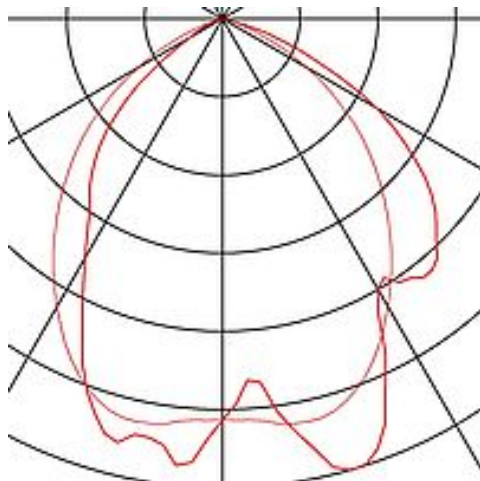

SLV PEMA

Outdoor Wandleuchte, TC-(D,H,T,Q)SE, IP44, rechteckig, silbergrau, max. 15W

| | |
|------------------------|------------------|
| Artikelnummer | 230034 |
| Einspeisemöglichkeit | Nein |
| Fassung / Sockel | E27 |
| Anzahl Leuchtmittel | 1 |
| Leuchtmittel inklusive | Nein |
| Breite | 28 cm |
| Höhe | 10 cm |
| Tiefe | 9 cm |
| Gewicht Netto | 1.133 kg |
| Gewicht Brutto | 1.281 kg |
| Spannung | 230V ~50Hz |
| Max. Leistung | 15 Watt |
| Schutzklasse | I |
| Schutzart | IP 44 |
| Energieeffizienzklasse | A++ |
| Farbe | silber |
| Form | eckig |
| LVK-Typ 1 | direkt |
| LVK-Typ 2 | symmetrisch |
| Material | Aluminium / Glas |

Artikel der Serie

229890 PEMA, Outdoor Wandleuchte, TC-D, IP44, halbrund, schwarz, 18W

229894 PEMA, Outdoor Wandleuchte, TC-D, IP44, halbrund, silbergrau, 18W

230030 PEMA, Outdoor Wandleuchte, TC-(D,H,T,Q)SE, IP44, rechteckig, schwarz, max. 15W

230031 PEMA, Outdoor Wandleuchte, TC-(D,H,T,Q)SE, IP44, rechteckig, weiß, max. 15W

Einflammige Wandleuchte PEMA bestehend aus lackiertem Aluminium und Glas welches das Leuchtmittel abdeckt. Durch Schutzart IP44 für den Außenbereich geeignet. Der elektrische Anschluss der in mehreren Farbversionen verfügbaren Leuchte erfolgt direkt an 230V Netzspannung. Diese Leuchte ist geeignet für Leuchtmittel der Energieklassen: A - A+