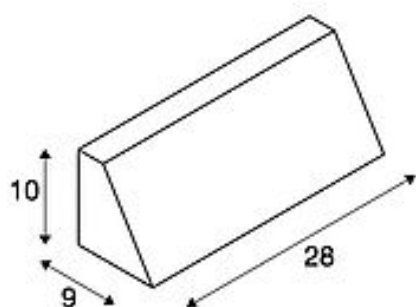

SLV PEMA

Outdoor Wandleuchte, TC-(D,H,T,Q)SE, IP44, rechteckig, silbergrau, max. 15W

| | |
|------------------------|------------------|
| Artikelnummer | 230034 |
| Einspeisemöglichkeit | Nein |
| Fassung / Sockel | E27 |
| Anzahl Leuchtmittel | 1 |
| Leuchtmittel inklusive | Nein |
| Breite | 28 cm |
| Höhe | 10 cm |
| Tiefe | 9 cm |
| Gewicht Netto | 1.133 kg |
| Gewicht Brutto | 1.281 kg |
| Spannung | 230V ~50Hz |
| Max. Leistung | 15 Watt |
| Schutzklasse | I |
| Schutzart | IP 44 |
| Energieeffizienzklasse | A++ |
| Farbe | silber |
| Form | eckig |
| LVK-Typ 1 | direkt |
| LVK-Typ 2 | symmetrisch |
| Material | Aluminium / Glas |

Artikel der Serie

229890 PEMA, Outdoor Wandleuchte, TC-D, IP44, halbrund, schwarz, 18W

229894 PEMA, Outdoor Wandleuchte, TC-D, IP44, halbrund, silbergrau, 18W

230030 PEMA, Outdoor Wandleuchte, TC-(D,H,T,Q)SE, IP44, rechteckig, schwarz, max. 15W

230031 PEMA, Outdoor Wandleuchte, TC-(D,H,T,Q)SE, IP44, rechteckig, weiß, max. 15W

Einflammige Wandleuchte PEMA bestehend aus lackiertem Aluminium und Glas welches das Leuchtmittel abdeckt. Durch Schutzart IP44 für den Außenbereich geeignet. Der elektrische Anschluss der in mehreren Farbversionen verfügbaren Leuchte erfolgt direkt an 230V Netzspannung. Diese Leuchte ist geeignet für Leuchtmittel der Energieklassen: A - A+