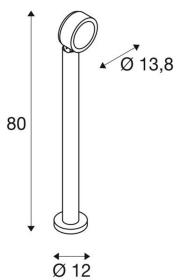

ESKINA 80 Pole

Outdoor Stehleuchte, anthrazit, 3000/4000K, IP65, dimmbar

Eine neue Familie in der SLV Leuchtenwelt! Mit der ESKINA-Familie bieten wir Ihnen die ganzheitliche Möglichkeit der Aussenbeleuchtung. Egal ob Standleuchte, Wand- und Deckenleuchte oder Displayleuchte. Für jede Anwendung finden Sie die passende Leuchte. Alle Leuchten können wahlweise mit 3000 K oder 4000 K betrieben werden. Versionen mit Bewegungsmelder sind ebenfalls erhältlich.

TECHNISCHE DATEN

Art. Nr.:	1002907
Primäre Nennspannung	220-240V ~50/60Hz mA/V
Sekundär Strom / Sekundär Spannung	350 mA/V
Vertikaler Schwenkbereich	105 °
Horizontaler Drehbereich	340 °
Höhe	80.0 cm
Durchmesser	13.8 cm
Nettogewicht	1.89 kg
Bruttogewicht	2.022 kg
IP Code	IP 65
Schutzklasse	I
Schlagfestigkeitsklasse	IK02
Schlagfestigkeit	0,200000000000000001 Joule
Montage	Aufbau
Montagedetails	Boden
Dimmbar	Ja
Technologie der Dimmung	Phasenabschnitt
Wattage	14.5 W
Lumen	1000 lm
Abstrahlwinkel	95 °
CRI	>80
Binning	6

Zubehör

Lebensdauer	36000 h
Umgebungstemperatur	25 °C
BIG WHITE Seite	577

230060	ERDSPIESS , für VAP SLIM 30/60/90, VAP, BERRA und SITRA, Stahl verzinkt
--------	---

Notizen
