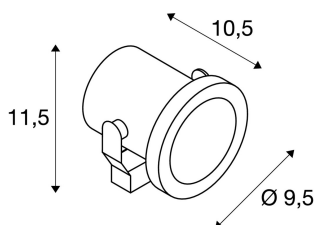

NAUTILUS SPIKE

LED Outdoor Erdspießleuchte, Edelstahl 316, IP55, 3000K

Die mobilen Strahler der NAUTILUS Familie sind die Plug & Play Bestseller aus dem Hause SLV, die seit vielen Jahren unzählige gewerbliche wie private Outdoor Bereiche bereichern. Die Gründe liegen auf der Hand: Kompromisslose Qualität in puncto Beständigkeit und Flexibilität. So sorgt eine NAUTILUS Außenleuchte sowohl in strengen Winter Nächten als auch an warmen Sommerabenden für ein unvergleichliches Ambiente und erleuchtende Effekte im Garten. Ganz gleich, ob Sie mit der Nautilus Ihre Blumen, Bäume oder Gewässer beleuchten. Die NAUTILUS Familie verfügt über eine Vielzahl an Ausführungen verschiedener Typen, Formen und Farben, mit Stecker oder offenem Kabelende, mit Montageplatte oder Erdspieß. Bei Exemplaren mit GU10-Fassung beachten Sie bitte die maximalen Maße und Wattzahlen für das einzusetzende Leuchtmittel (nicht im Lieferumfang enthalten). Wann lassen Sie sich von den vielfältigen Vorteilen des SLV-Klassikers begeistern?

TECHNISCHE DATEN

Art. Nr.:	1001962
Primäre Nennspannung	220-240V ~50/60Hz mA/V
Vertikaler Schwenkbereich	180 °
Länge	12.0 cm
Durchmesser	9.5 cm
Nettogewicht	0.669 kg
Bruttogewicht	0.748 kg
IP Code	IP 55
Schutzklasse	I
Schlagfestigkeitsklasse	IK03
Schlagfestigkeit	0,34999999999999998 Joule
Montage	Aufbau
Montagedetails	Decke, Boden, Wand
Wattage	9.0 W
Lumen	520 lm
Lichtfarbtemperatur	3000 Kelvin
Abstrahlwinkel	60 °
CRI	>80
Binning	3
LXXBXX Daten	L80B50
Lebensdauer	25000 h
minimale Umgebungstemperatur	-20 °C

maximale Umgebungstemperatur	40 °C
BIG WHITE Seite	597

Zubehör

1001963	NAUTILUS SPIKE , Montageplatte, Edelstahl 316
900011	KUNSTSTOFFERDSPIESS , schwarz, Länge 17,5cm

Notizen
