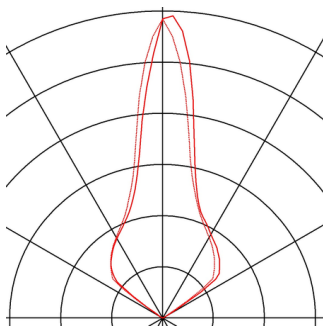

ROCCI 125

Outdoor Bodeneinbauleuchte, LED, 3000K, IP67, rund, edelstahl 316, max. 6W

Die Bodeneinbauleuchte ROCCI 125 mit runder Edelstahlblende und klarer Glasabdeckung ist mit einem COB LED Modul ausgestattet. Durch die Schutzart IP67 ist die mit zwei Blendenformen verfügbare Leuchte für den Außenbereich geeignet. Der elektrische Anschluss erfolgt direkt an 230V Netzspannung. Zur einfachen Montage befindet sich ein Einbautopf im Lieferumfang.

TECHNISCHE DATEN

Art. Nr.:	227600
Leuchtmittel inklusive	0
Primäre Nennspannung	200-240V ~50Hz mA/V
Sekundär Strom / Sekundär Spannung	700 mA/V
Durchmesser	12.6 cm
Tiefe	12.7 cm
Einbaudurchmesser	11.3 cm
Einbautiefe	12.3 cm
Nettogewicht	0.924 kg
Bruttogewicht	1.078 kg
IP Code	IP 67
Schutzklasse	I
Schlagfestigkeitsklasse	IK08
Schlagfestigkeit	5 Joule
Montage	Einbau
Montagedetails	Boden
Wattage	8.6 W
Lumen	580 lm
Lichtfarbtemperatur	3000 Kelvin
Abstrahlwinkel	120 °
CRI	>80
Binning	6

Lebensdauer	30000 h
BIG WHITE Seite	719

Notizen
