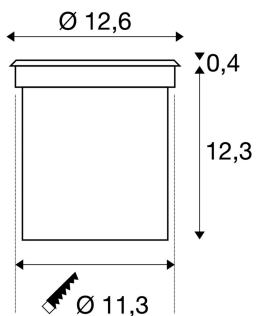

ROCCI 125

Outdoor Bodeneinbauleuchte, LED, 3000K, IP67, rund, edelstahl 316, max. 6W

Die Bodeneinbauleuchte ROCCI 125 mit runder Edelstahlblende und klarer Glasabdeckung ist mit einem COB LED Modul ausgestattet. Durch die Schutzart IP67 ist die mit zwei Blendenformen verfügbare Leuchte für den Außenbereich geeignet. Der elektrische Anschluss erfolgt direkt an 230V Netzspannung. Zur einfachen Montage befindet sich ein Einbautopf im Lieferumfang.

TECHNISCHE DATEN

Art. Nr.:	227600
Leuchtmittel inklusive	0
Primäre Nennspannung	200-240V ~50Hz mA/V
Sekundär Strom / Sekundär Spannung	700 mA/V
Durchmesser	12.6 cm
Tiefe	12.7 cm
Einbaudurchmesser	11.3 cm
Einbautiefe	12.3 cm
Nettogewicht	0.924 kg
Bruttogewicht	1.078 kg
IP Code	IP 67
Schutzklasse	I
Schlagfestigkeitsklasse	IK08
Schlagfestigkeit	5 Joule
Montage	Einbau
Montagedetails	Boden
Wattage	8.6 W
Lumen	580 lm
Lichtfarbtemperatur	3000 Kelvin
Abstrahlwinkel	120 °
CRI	>80
Binning	6