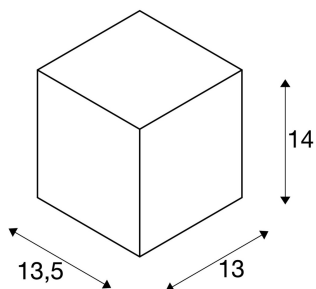

BIG THEO WALL

Outdoor Wandleuchte, Flood down, LED, 3000K, anthrazit, B/H/T 13/14/13,5 cm

Wandleuchte BIG THEO WALL LED ist aus Aluminium und Glas gefertigt. Dank der Position der verbauten LED, erzeugt die montierte Leuchte einen breit abstrahlenden Lichtkegel. Durch die Schutzart IP44 ist sie für den Außenbereich geeignet. Der elektrische Anschluss der in mehreren Farbversionen verfügbaren Leuchte erfolgt an 230V Netzspannung, da der LED-Treiber bereits verbaut ist. Die BIG THEO Serie beinhaltet des Weiteren alternative Wand-, sowie Deckenleuchten und ist somit universell einsetzbar. Diese Leuchte enthält eingebaute LED-Lampen.

TECHNISCHE DATEN

Art. Nr.:	234525
Leuchtmittel inklusive	0
Anzahl unterschiedliche Lichtauslässe	1
Primäre Nennspannung	100-277V ~50/60Hz mA/V
Sekundär Strom / Sekundär Spannung	500 mA/V
Breite	13.0 cm
Höhe	14.0 cm
Tiefe	13.5 cm
Nettogewicht	1.3 kg
Bruttogewicht	1.447 kg
IP Code	IP 44
Schutzklasse	I
Schlagfestigkeitsklasse	IK02
Schlagfestigkeit	0,20000000000000001 Joule
Montage	Aufbau
Montagedetails	Wand
Wattage	21.0 W
Lumen	2000 lm
Lichtfarbtemperatur	3000 Kelvin
Abstrahlwinkel	24 °
CRI	>80
Binning	6

Lebensdauer	30000 h
BIG WHITE Seite	651

Notizen
