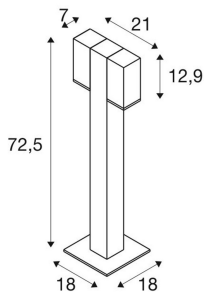

THEO PATHLIGHT

double, QPAR51 Outdoor Stehleuchte, anthrazit

Die Standleuchte THEO ist aus Aluminium gefertigt und verfügt über ein Glas, welches die Leuchtmittel abdeckt. Dank der Position der entweder ein oder zwei Lichtauslässe, kann die Leuchte optimal ausgerichtet werden. Der elektrische Anschluss der Leuchte erfolgt an 230V Netzspannung.

TECHNISCHE DATEN

Art. Nr.:	1002871
Fassung	GU10
Anzahl Fassungen	2
Leuchtmittel inklusive	0
Primäre Nennspannung	220-240V ~50/60Hz mA/V
Breite	21.2 cm
Höhe	72.5 cm
Nettogewicht	3.361 kg
Bruttogewicht	4.01 kg
IP Code	IP 44
Schutzklasse	I
Schlagfestigkeitsklasse	IK02
Schlagfestigkeit	0,200000000000000001 Joule
Montage	Aufbau
Montagedetails	Boden
Wattage	7.0 W
BIG WHITE Seite	578