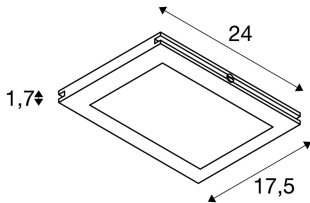

## PLYTTA rectangular

Seilleuchte für TENSEO Niedervolt-Seilsystem, 2700K, weiß

LED Strahler PLYTTA für das TENSEO Niedervolt Seil-System. Die Leuchte überzeugt mit einem schlanken Design und ist somit ideal für moderne Lichtkonzepte. Die aus Aluminium gefertigte Leuchte ist mit einem Premium LED Modul bestückt.

## TECHNISCHE DATEN

Art. Nr.:	1002865
Leuchtmittel inklusive	0
Primäre Nennspannung	12V ~50Hz mA/V
Länge	24.0 cm
Breite	17.5 cm
Höhe	1.7 cm
Schutzklasse	III
Montagedetails	Decke mit Zubehör
Wattage	9.0 W
Lumen	580 lm
Lichtfarbtemperatur	2700 Kelvin
Abstrahlwinkel	120 °
CRI	>80
Binning	3
Lebensdauer	30000 h
minimale Umgebungstemperatur	-25 °C
maximale Umgebungstemperatur	40 °C