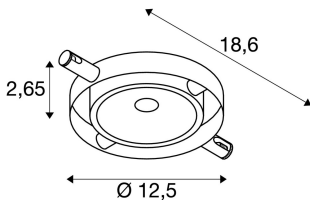

TECHNISCHE DATEN

Art. Nr.:	1002861
Leuchtmittel inklusive	0
Primäre Nennspannung	12V ~50Hz mA/V
Vertikaler Schwenkbereich	40 °
Vertikaler Schwenkbereich	-20 °
Vertikaler Schwenkbereich	20 °
Länge	18.6 cm
Breite	12.5 cm
Höhe	2.65 cm
Schutzklasse	III
Montagedetails	Decke mit Zubehör
Wattage	6.0 W
Lumen	360 lm
Lichtfarbtemperatur	2700 Kelvin
Abstrahlwinkel	120 °
CRI	>80
Binning	3
LXXBXX Daten	50000
Lebensdauer	25000 h
minimale Umgebungstemperatur	-25 °C
maximale Umgebungstemperatur	40 °C