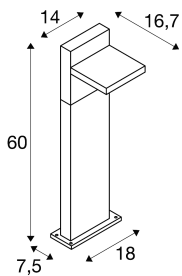

ABRIDOR POLE 60

Outdoor LED Stehleuchte IP55 anthrazit 3000/4000K

Die aus Aluminium bestehenden Leuchten der ABRIDOR Familie bieten Lösungen für den Bereich Wand- und Standleuchten. Durch die Schutzart IP55 sind die Leuchten für den Außenbereich geeignet. Der elektrische Anschluss erfolgt an 230V Netzspannung. Durch den außergewöhnlichen Leuchtkopf können die verbauten LED eine besonders breite Lichtverteilung erreichen.

TECHNISCHE DATEN

Art. Nr.:	1002991
Primäre Nennspannung	100-277V ~50/60Hz mA/V
Sekundär Strom / Sekundär Spannung	300 mA/V
Länge	14.0 cm
Breite	3.6 cm
Höhe	60.0 cm
Nettogewicht	2.697 kg
Bruttogewicht	3.337 kg
IP Code	IP 55
Schutzklasse	I
Schlagfestigkeitsklasse	IK03
Schlagfestigkeit	0,3499999999999998 Joule
Montage	Aufbau
Montagedetails	Boden
Wattage	14.0 W
Lumen	750 lm
Farbe	anthrazit
Umgebungstemperatur	40 °C
minimale Umgebungstemperatur	-25 °C
maximale Umgebungstemperatur	40 °C
BIG WHITE Seite	574

Zubehör

228730	VERBINDUNGSBOX , 3-polig, IP68
--------	--------------------------------

Notizen
