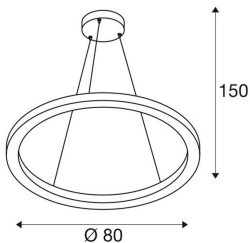

TECHNISCHE DATEN

Art. Nr.:	1002911
Primäre Nennspannung	220-240V ~50/60Hz mA/V
Sekundär Strom / Sekundär Spannung	800 mA/V
Pendellänge	150.0 cm
Höhe	3.0 cm
Durchmesser	80.0 cm
Nettogewicht	2.05 kg
Bruttogewicht	4.748 kg
Schutzklasse	I
Montage	Aufbau
Montagedetails	Decke
Dimmbar	Ja
Technologie der Dimmung	DALI
Wattage	35.0 W
Lumen	2200 lm
CRI	>80
Binning	3
Lebensdauer	30000 h
minimale Umgebungstemperatur	-20 °C
maximale Umgebungstemperatur	50 °C
BIG WHITE Seite	103