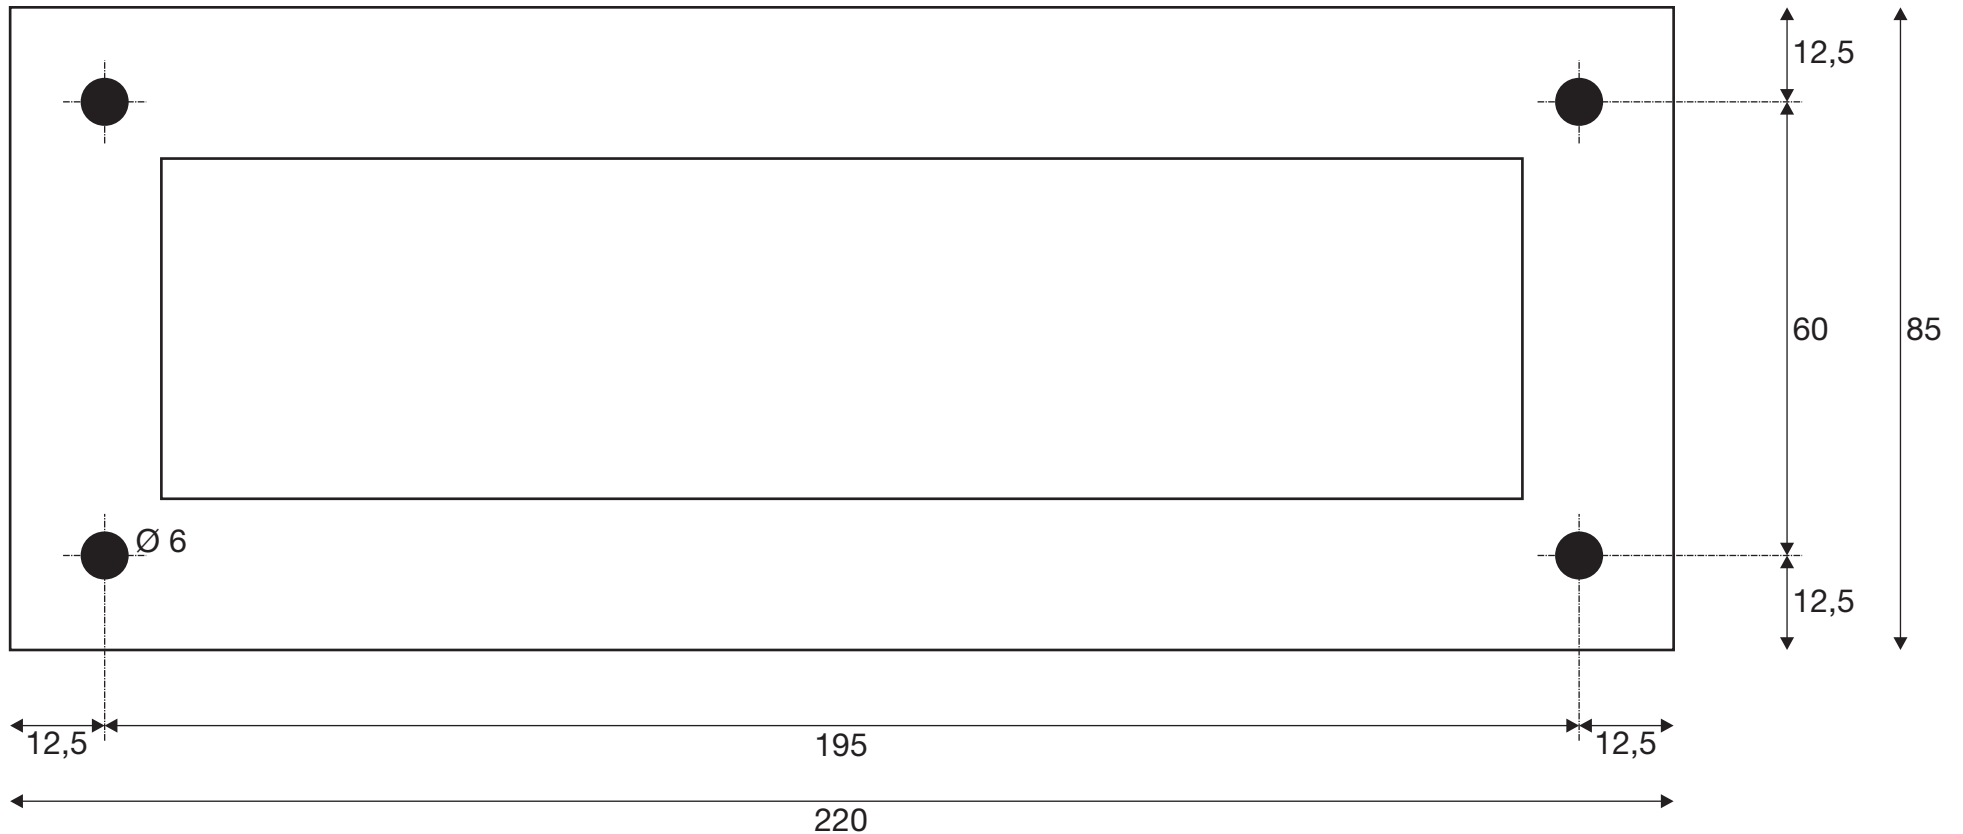

Item-no. 1002956 ...57 ...58 ...59  
 (mm)  
 not in scale  
 nicht maßstäblich

10.12.2019 SLV GmbH

Technische Änderungen vorbehalten. Technical Details are subject to change. Les détails techniques sont sujet à des changements. Nos reservamos el derecho a modificaciones técnicas. Modifiche tecniche riservate. Behoudens technische wijzigingen. Ret til tekniske ændringer forbeholdes. Zmiany techniczne zastrzeżone. Сохраняется право на внесение технических изменений. Techniska ändringar kan förekomma. Teknikdeğişiklik yapma hakkı saklıdır. A technikai részletek termékenként változhatnak.