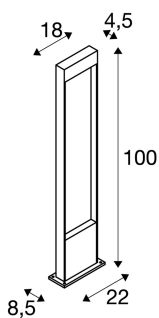

FLATT POLE 100

Outdoor LED Stehleuchte, 3000K, IP65, anthrazit

Möchten Sie eine Stehleuchte die mühelos am Boden montiert werden kann? Diese sollte mindestens Schutzklasse IP 65 besitzen, und damit staubdicht, aber auch vor Strahlwasser aus diversen Richtungen geschützt sein. Unsere FLATT POLE 100 hat IP 65 und eignet sich zum Beispiel grandios zur Beleuchtung eines Weges oder auch der Terrasse. Sie suchen großartiges Licht für Ihren Außenbereich? Das erhalten Sie durch die fest eingebaute Premium LED der Stehleuchte FLATT POLE 100. Übrigens bietet Ihnen die FLATT POLE 65 als Teil der SLV Familie noch weitere Vorteile. Denn wir sind seit 40 Jahren erfolgreich mit unserem Beleuchtungskonzepten und legen die Messlatte für uns und unsere Produkte stetig höher.

TECHNISCHE DATEN

Art. Nr.:	1002958
Primäre Nennspannung	100-240V ~50/60Hz mA/V
Sekundär Strom / Sekundär Spannung	350 mA/V
Länge	18.0 cm
Breite	4.5 cm
Höhe	100.0 cm
Nettogewicht	4.593 kg
Bruttogewicht	5.273 kg
IP Code	IP 65
Schutzklasse	I
Schlagfestigkeitsklasse	IK03
Schlagfestigkeit	0,3499999999999998 Joule
Montage	Aufbau
Montagedetails	Boden
Wattage	9.7 W
Lumen	400 lm
CRI	>80
Binning	6
Lebensdauer	54000 h
Umgebungstemperatur	40 °C
minimale Umgebungstemperatur	-25 °C
maximale Umgebungstemperatur	40 °C