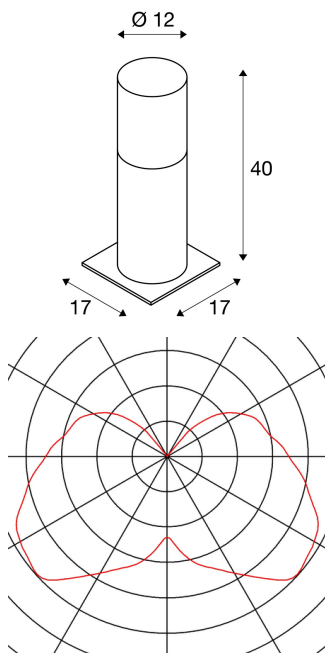

LISENNE POLE 40

E27, grau, IP54

Die dezente LISENNE Standleuchte erscheint in einer Rauchglas-Optik mit einem aus Basalt gefertigtem Unterbau. Durch den verbauten E27 Sockel ist die Leuchte für LED- und Energiesparleuchtmittel geeignet. Optional steht ein Erdspieß und ein Betonanker-Set zur Verfügung. Ergänzend kann die Installation um entsprechende Wand-, Decken-, Tisch- und Pendelleuchte der Serie erweitert werden.

TECHNISCHE DATEN

| | |
|------------------------|--------------------|
| Art. Nr.: | 1000665 |
| Fassung | E27 |
| Anzahl Fassungen | 1 |
| Leuchtmittel inklusive | 0 |
| Primäre Nennspannung | 230V ~50/60Hz mA/V |
| Höhe | 40.0 cm |
| Durchmesser | 12.0 cm |
| Nettogewicht | 5.759 kg |
| Bruttogewicht | 6.51 kg |
| IP Code | IP 54 |
| Schutzklasse | I |
| Montage | Aufbau |
| Montagedetails | Boden |
| Wattage | 23.0 W |
| BIG WHITE Seite | 546 |

Leuchtmittlempfehlung

| | |
|---------|--|
| 1001756 | LED Leuchtmittel , ST58, E27, 7,1W, 2700K, 330°, clear |
|---------|--|

Zubehör

| | |
|--------|--|
| 229422 | ERDSPIESS , für RUSTY SQUARE, RUSTY PATHLIGHT, ARROCK, Stahl verzinkt, 50 cm |
|--------|--|