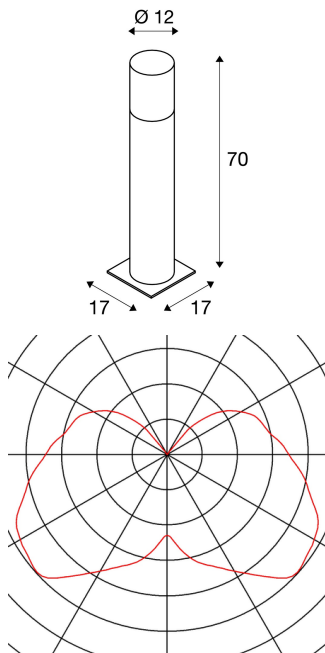

LISENNE POLE 70

E27, grau, IP54

Die dezente LISENNE Standleuchte erscheint in einer Rauchglas-Optik mit einem aus Basalt gefertigtem Unterbau. Durch den verbauten E27 Sockel ist die Leuchte für LED- und Energiesparleuchtmittel geeignet. Optional steht ein Erdspeiß und ein Betonanker-Set zur Verfügung. Ergänzend kann die Installation um entsprechende Wand-, Decken-, Tisch- und Pendelleuchte der Serie erweitert werden.

TECHNISCHE DATEN

Art. Nr.:	1000666
Fassung	E27
Anzahl Fassungen	1
Leuchtmittel inklusive	0
Primäre Nennspannung	230V ~50/60Hz mA/V
Höhe	70.0 cm
Durchmesser	12.0 cm
Nettogewicht	11.634 kg
Bruttogewicht	12.633 kg
IP Code	IP 54
Schutzklasse	I
Montage	Aufbau
Montagedetails	Boden
Wattage	23.0 W
BIG WHITE Seite	546

Leuchtmittlempfehlung

1001756	LED Leuchtmittel , ST58, E27, 7,1W, 2700K, 330°, clear
---------	--------------------------------------------------------

Zubehör

229422	ERDSPIESS , für RUSTY SQUARE, RUSTY PATHLIGHT, ARROCK, Stahl verzinkt, 50 cm
--------	------------------------------------------------------------------------------