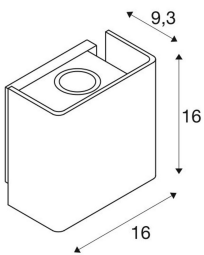

MANA OUT

Outdoor Wandaufbauleuchte, rost, 3000K, IP65, dimmbar

Die elegante up/down Wandleuchte MANA OUT WL besteht aus einer Aluminium Konstruktion und ist bestückt mit warmweißen hochleistungs LED. Durch den eingebauten LED-Treiber erfolgt der elektrische Anschluss der in rost und anthrazit erhältlichen Leuchte direkt an 230V Netzspannung. Diese Leuchte enthält eingebaute LED-Lampen.

TECHNISCHE DATEN

Art. Nr.:	1002902
Primäre Nennspannung	220-240V ~50/60Hz mA/V
Länge	16.0 cm
Breite	16.0 cm
Höhe	9.3 cm
Nettogewicht	2.302 kg
Bruttogewicht	2.958 kg
IP Code	IP 65
Schutzklasse	I
Montage	Aufbau
Montagedetails	Wand
Dimmbar	Ja
Technologie der Dimmung	Phasenanschnitt, Phasenabschnitt
Wattage	12.0 W
Lumen	650 lm
Lichtfarbtemperatur	3000 Kelvin
Abstrahlwinkel	60 °
CRI	>80
Binning	6
LXXBXX Daten	L70B50
Lebensdauer	30000 h
BIG WHITE Seite	660