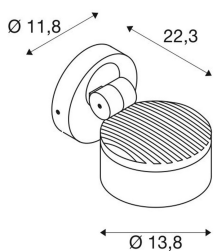

ESKINA SPOT

Outdoor Wand- und Deckenaufbauleuchte, anthrazit, 3000/4000K, IP65, dimmbar

Eine neue Familie in der SLV Leuchtenwelt! Mit der ESKI-NAFamilie bieten wir Ihnen die ganzheitliche Möglichkeit der Aussenbeleuchtung. Egal ob Standleuchte, Wand- und Deckenleuchte oder Displayleuchte. Für jede Anwendung finden Sie die passende Leuchte. Alle Leuchten können wahlweise mit 3000 K oder 4000 K betrieben werden. Versionen mit Bewegungsmelder sind ebenfalls erhältlich.

TECHNISCHE DATEN

Art. Nr.:	1002903
Primäre Nennspannung	220-240V ~50/60Hz mA/V
Sekundär Strom / Sekundär Spannung	350 mA/V
Vertikaler Schwenkbereich	105 °
Horizontaler Drehbereich	340 °
Höhe	22.3 cm
Durchmesser	13.8 cm
Nettogewicht	1.212 kg
Bruttogewicht	1.427 kg
IP Code	IP 65
Schutzklasse	I
Schlagfestigkeitsklasse	IK02
Schlagfestigkeit	0,20000000000000001 Joule
Montage	Aufbau
Montagedetails	Wand
Dimmbar	Ja
Technologie der Dimmung	Phasenabschnitt
Anzahl Durchverdrahtung	20
Wattage	14.5 W
Lumen	1000 lm
Abstrahlwinkel	95 °
CRI	>80