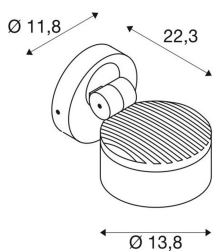

ESKINA SPOT SENSOR

Outdoor Wand- und Deckenaufbauleuchte, anthrazit, 3000/4000K, IP65, dimmbar

Eine neue Familie in der SLV Leuchtenwelt! Mit der ESKI-NAFamilie bieten wir Ihnen die ganzheitliche Möglichkeit der Aussenbeleuchtung. Egal ob Standleuchte, Wand- und Deckenleuchte oder Displayleuchte. Für jede Anwendung finden Sie die passende Leuchte. Alle Leuchten können wahlweise mit 3000 K oder 4000 K betrieben werden. Versionen mit Bewegungsmelder sind ebenfalls erhältlich.

TECHNISCHE DATEN

Art. Nr.:	1002904
Primäre Nennspannung	220-240V ~50/60Hz mA/V
Sekundär Strom / Sekundär Spannung	350 mA/V
Vertikaler Schwenkbereich	105 °
Horizontaler Drehbereich	340 °
Höhe	22.3 cm
Durchmesser	13.8 cm
Nettogewicht	1.261 kg
Bruttogewicht	1.478 kg
IP Code	IP 54
Schutzklasse	I
Schlagfestigkeitsklasse	IK02
Schlagfestigkeit	0,200000000000000001 Joule
Montage	Aufbau
Montagedetails	Wand
Dimmbar	Ja
Technologie der Dimmung	Phasenabschnitt
Anzahl Durchverdrahtung	20
Wattage	14.5 W
Lumen	1000 lm
Abstrahlwinkel	95 °
CRI	>80