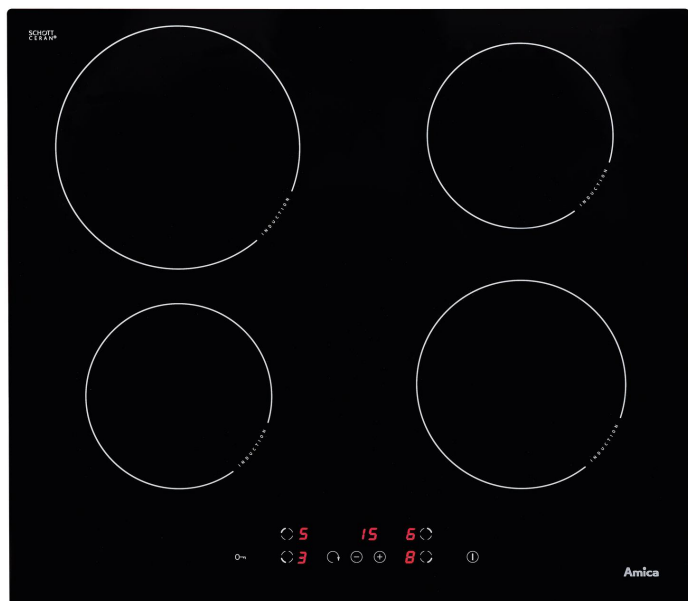

Induktionskochfeld 60 cm, rahmenlos

KMI 13298 C Schwarz

Amica

EAN 4040729132985

Features

Ausstattung

Kindersicherung
Digitalanzeige der 9 Heizstufen
Ankochautomatik
Kurzzeitwecker
Restwärmeanzeige
1 x 18,0 cm
Sensorsteuerung Frontseite
Timer
rahmenlos
4 Induktionskochzonen
1 x 21,0 cm
2 x 16,0 cm
Topferkennung

Technische Daten

Spannung	3 N ~ 400 V / 50 Hz
Anzahl der Kochstellen (gleichzeitig nutzbar)	4
Anzahl der Normalkochstellen	4
Anzahl der Sensorkochstellen	4
Anschlusswert	7200 W
Absicherung des Gerätes	3*16 A
Steuerung über externe Steuereinh...	nein
Steuerung über Backofen/Herd	nein
Mit Bräterzone	nein
Mit Zweikreiszone	nein
Mit Warmhaltezone	nein
Breite	590 mm
Tiefe	520 mm
Einbaubreite	560 mm
Einbautiefe	490 mm
Hauptoberflächenwerkstoff	Glaskeramik
Rahmenausführung	rahmenlos
Grundfarbe des Rahmens	schwarz
Art der Kochstellen	Induktion
Lage der Steuerung	vorne
Restwärmeanzeige	getrennt
Bauform	Einbaukochfeld