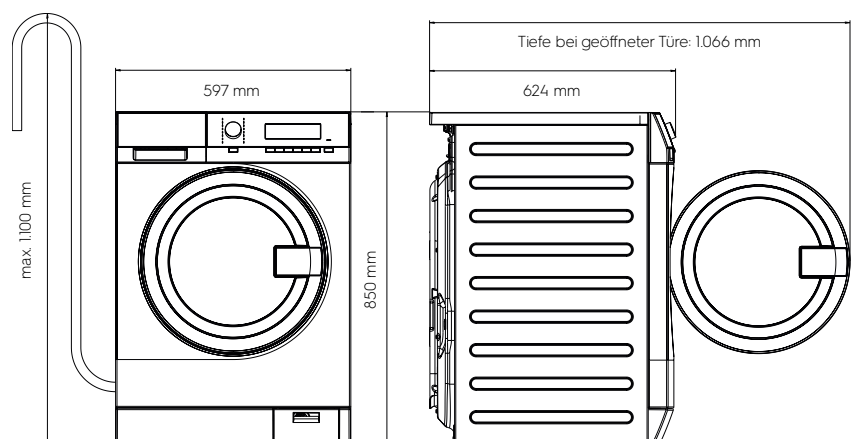

Abmessungen

myPRO Smartprofessionelle Waschmaschine

Technische Daten WE170P/V

Schleuderdrehzahl U/min (G-Faktor)	1.400 (536)
Waschgeräuschpegel, dB(A)	49
Schleudengeräuschpegel, dB(A)	75
Anschlusswert, V/Hz	230/50
Gehäuse, Oberseite und Front	Edelstahl
Display	Großes LCD Anzeige
Trommeldesign	Electrolux SpeedCare Trommel mit 4,5 mm Lochung
Trommelbeleuchtung	Ja
Waschmittelfächer	3
Türschließmechanismus	Inkl. Kindersicherung (kann von innen durch Drücken geöffnet werden (70 N Kraft erforderlich))
Wasserzulauf	Warm & kalt
Ablaufsystem	Laugenpumpe / Ablaufventil
Stellfüße	4 verstellbare Füße (um je 15 mm) zum Ausgleich von Unebenheiten