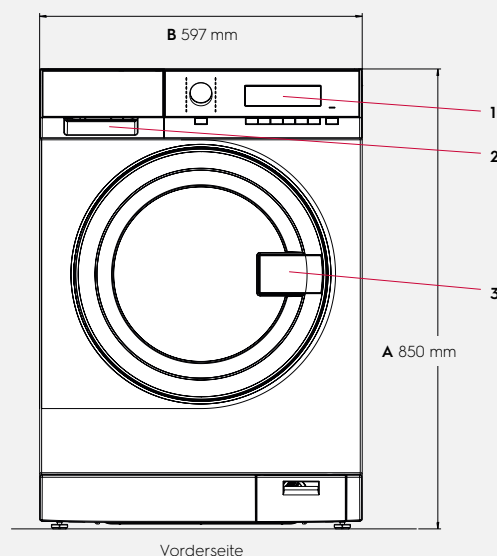

Sonderausstattung

Münzzähler	Optional
Externes Dosierungssystem	Optional
Sockel	Zubehör
Stapel-Kit	Zubehör

Abmessungen inklusive Türrahmen

Höhe (A), mm	850
Breite (B), mm	597
Tiefe (C), mm	624
Verpackungshöhe, mm	900
Verpackungsbreite, mm	630
Verpackungstiefe, mm	701
Gewicht (mit Verpackung), kg	80,5 (82)

Vorderseite

Rechte Seite

Rückseite

- A Höhe
- B Breite
- C Tiefe
- D Tiefe bei geöffneter Tür
- 1 Bedienfeld
- 2 Waschmittelfach
- 3 Türöffner
- 4 Flüssigwaschmittelzufuhr
- 5 Warmwasseranschluss
- 6 Kaltwasseranschluss
- 7 Laugenpumpe
- 8 Ablaufventil