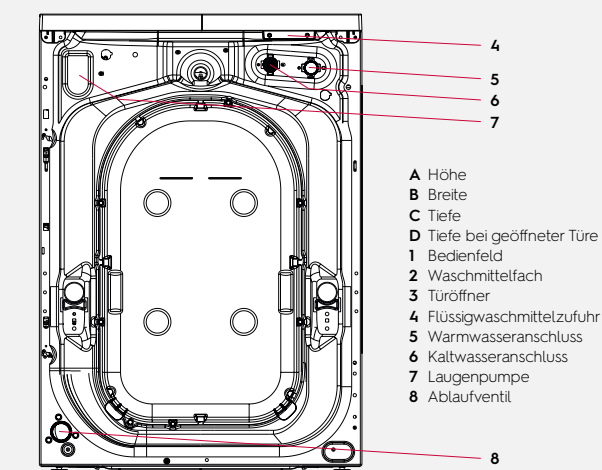

Sonderausstattung

Münzzähler	Optional
Externes Dosierungssystem	Optional
Sockel	Zubehör
Stapel-Kit	Zubehör

Abmessungen inklusive Türrahmen

Höhe (A), mm	850
Breite (B), mm	597
Tiefe (C), mm	624
Verpackungshöhe, mm	900
Verpackungsbreite, mm	630
Verpackungstiefe, mm	701
Gewicht (mit Verpackung), kg	80,5 (82)

Vorderseite

Rechte Seite

Rückseite

- A Höhe
- B Breite
- C Tiefe
- D Tiefe bei geöffneter Tür
- 1 Bedienfeld
- 2 Waschmittelfach
- 3 Türöffner
- 4 Flüssigwaschmittelzufuhr
- 5 Warmwasseranschluss
- 6 Kaltwasseranschluss
- 7 Laugenpumpe
- 8 Ablaufventil