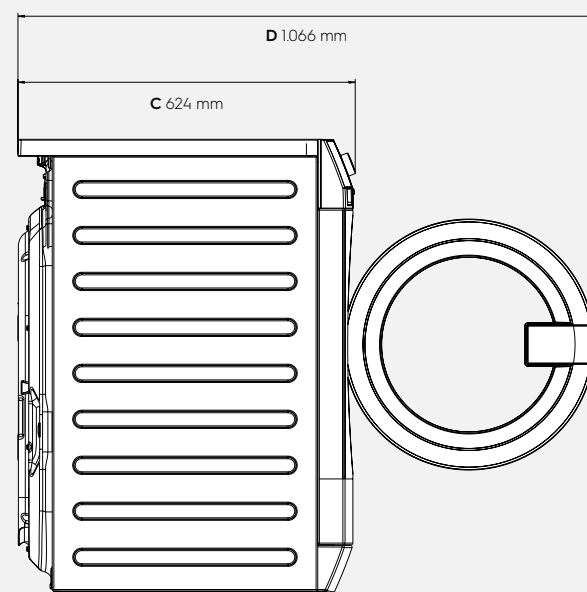

Sonderausstattung

Münzzähler	Optional
Externes Dosierungssystem	Optional
Sockel	Zubehör
Stapel-Kit	Zubehör

Abmessungen inklusive Türrahmen

Höhe (A), mm	850
Breite (B), mm	597
Tiefe (C), mm	624
Verpackungshöhe, mm	900
Verpackungsbreite, mm	630
Verpackungstiefe, mm	701
Gewicht (mit Verpackung), kg	80,5 (82)

Vorderseite

Rechte Seite

Rückseite

- A Höhe
- B Breite
- C Tiefe
- D Tiefe bei geöffneter Tür
- 1 Bedienfeld
- 2 Waschmittelfach
- 3 Türöffner
- 4 Flüssigwaschmittelzufuhr
- 5 Warmwasseranschluss
- 6 Kaltwasseranschluss
- 7 Laugenpumpe
- 8 Ablaufventil