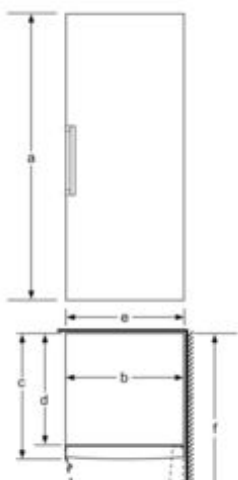

iQ500
GS54NGW40
noFrost, Stand-Gefrierschrank
weiß

Maßzeichnungen

	a	b	c	d	e	f
KSW36, GSD36	187					
KSV36, KSF36, GSN36, GSV36	186					
KSV33, GSN33, GSV33	176	60	65	58	60	119.5
KSV29, GSN29, GSV29	161					
GSV24	146					
GSN51	161					
GSN54	176	70	78	70	70	142
GSN58	191					

Maße in cm