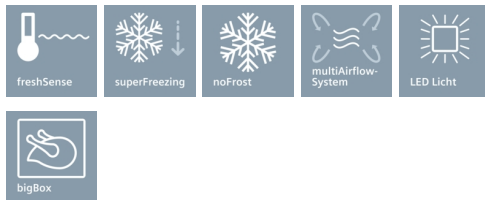

iQ500 GS54NGW40 noFrost, Stand-Gefrierschrank weiß

A+++

Gefrierschrank mit freshSense für konstant optimale Temperaturen und noFrost-Technik, um nie wieder abzutauen in der besonders effizienten EEK A+++.

- ✓ Die noFrost-Technik gegen Eis- und Reifbildung, damit Sie nie mehr abtauen müssen.
- ✓ Ein A+++-Kältegerät kühlt besonders effizient.
- ✓ freshSense, die Sensoren gesteuerte Temperaturregelung verhindert Temperaturschwankungen für garantiert länger frische Lebensmittel.
- ✓ Alle Gefrierfächer und Glasplatten sind einfach herausnehmbar, die varioZone stellt sich flexibel auf Ihre Platzansprüche ein.
- ✓ Die LED-Beleuchtung leuchtet den Innenraum gleichmäßig und brillant aus, ohne zu blenden.
- ✓ Die Kältegeräte mit 90 ° Türöffnungswinkel, lassen sich bündig an jede Wand oder in jede Nische stellen.
- ✓ Eine leichte Berührung – und schon lassen sich alle Funktionen präzise und einfach steuern mit der touchControl-Elektronik.