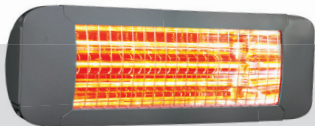

Titan

Anthrazit

Weiß

Farben

ComfortSun 24 1400 W

Leistung	1.400 W	Schutzart	IP 24
beheizbare Fläche	bis 10 m ²	Stromanschluss	230V 50 HZ~
Gewicht	2,1 kg	Kabellänge	1,8 m

Maße

- 1 Höhe mit Halter 180 mm
- 2 Breite 155 mm
- 3 Schwenkbereich 35°
- 4 Länge 480 mm
- 5 Höhe Strahler 95 mm

Montage

- Wandmontage**
 - Deckenmontage**
 - Stativ**
 - Sprossenhalter**
- Mit Kippschalter nur Wandmontage möglich

Bestellnummer

Ausführung	ohne Schalter	Kippschalter	Zugschalter	ohne Schalter	Kippschalter	Zugschalter
Farbe	Golden Glare			Low Glare		
weiß	5100010	5100016	5100013	5100109	5100115	5100112
titan	5100011	5100017	5100014	5100110	5100116	5100113
anthrazit	5100012	5100018	5100015	5100111	5100117	5100114