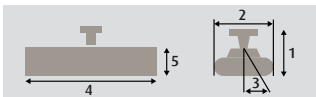

Titan

Anthrazit

Weiß

Farben

ComfortSun 24 1400 W

Leistung	1.400 W	Schutzart	IP 24
beheizbare Fläche	bis 10 m ²	Stromanschluss	230V 50 HZ~
Gewicht	2,1 kg	Kabellänge	1,8 m

Maße

- 1 Höhe mit Halter 180 mm
- 2 Breite 155 mm
- 3 Schwenkbereich 35°
- 4 Länge 480 mm
- 5 Höhe Strahler 95 mm

Montage

- Wandmontage**
 - Deckenmontage**
 - Stativ**
 - Sprossenhalter**
- Mit Kippschalter nur Wandmontage möglich

Bestellnummer

Ausführung	ohne Schalter	Kippschalter	Zugschalter	ohne Schalter	Kippschalter	Zugschalter
Farbe	Golden Glare			Low Glare		
weiß	5100010	5100016	5100013	5100109	5100115	5100112
titan	5100011	5100017	5100014	5100110	5100116	5100113
anthrazit	5100012	5100018	5100015	5100111	5100117	5100114