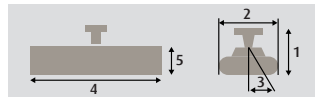

ComfortSun 24 2000 W

Leistung	2.000 W	Schutzart	IP 24
beheizbare Fläche	bis 14 m ²	Stromanschluss	230V 50 HZ~
Gewicht	2,4 kg	Kabellänge	1,8 m

Maße

- 1 Höhe mit Halter** 180 mm
- 2 Breite** 155 mm
- 3 Schwenkbereich** 25°
- 4 Länge** 490 mm
- 5 Höhe Strahler** 95 mm

Montage

- Wandmontage**
 - Deckenmontage**
 - Stativ**
 - Sprossenhalter**
- Mit Kippschalter nur Wandmontage möglich

Bestellnummer

Ausführung	ohne Schalter	Kippschalter	ohne Schalter	Kippschalter
Farbe	Golden Glare		Low Glare	
weiß	5100020	5100023	5100118	5100121
titan	5100021	5100024	5100119	5100122
anthrazit	5100022	5100025	5100120	5100123