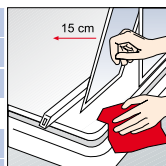

Verkürzte Seitenwand

D405002	750	1600	735 - 755
D405004	800	1600	785 - 805
D405006	900	1600	885 - 905

Gleittür, Echtglas Klar hell (50)

* In Kombination mit einer gleich hohen Seitenwand vergrößert sich das Beckeneinbaumaß der Tür um ca. 30 mm gemäß Montageanleitung.