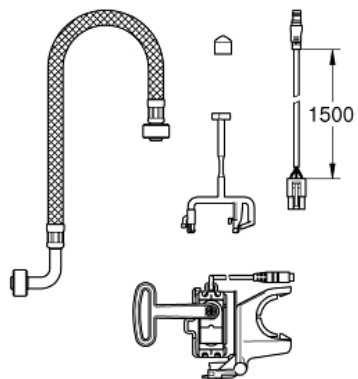

GROHE SENSIA ARENA
Installationsset für automatische
Spülung

Artikel 46944000

Pure Freude
an Wasser

GROHE

Produktbeschreibung:
GROHE SENSIA ARENA
Installationsset für automatische Spülung

Spezifikation:
für Rapid SL mit Spülkasten GD2
in Kombination mit Sensia Arena Dusch-WC
bestehend aus:
Servomotor für GD 2 Spülkasten
Betätigungsstange für Ablaufventil
Anschlusskabel und Blindkappe
Flexibler Anschlussschlauch
WC-Betätigung nicht im Lieferumfang enthalten
CE-Zeichen

Farbe:
□ 46944000