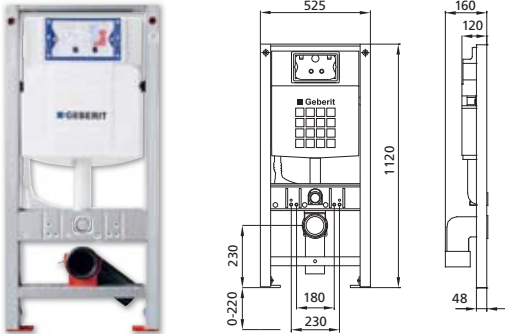

BS+ WC-Element mit UP-Spülkasten

geeignet für: Trockenbau und Vorwand

Auch als barrierefreies WC-Element einsetzbar.

Zubehör: Schallentkoppelte Wandhalter zur Vorwandmontage, S. 98
Betätigungstasten und Spülssysteme ab Seite 153

- aus verzinkter, selbsttragender und schallentkoppelter Stahlkonstruktion,
- mit WC-Keramikbefestigungen 180 und 230 mm,
- mit schwenkbarem Ablaufbogen DN 80 / 80, 2-teilig (mit Reduzierstück DN 100),
- mit Wand-WC Anschlussgarnitur,
- mit eingebautem, schwitzwassergedämmtem UP-Spülkasten, Betätigung von vorne,
- mit Bauschutz für Revisionsöffnung,
- mit Baustopfen für Zulauf- und Ablaufrohr,
- mit allem Montagezubehör,
- mit verstellbaren Fußstützen 0-220 mm,
- mit Spülkasten-Anschlusswinkel (Ausnahme 211 009.99) und integriertem bzw. separatem Eckventil,
- ohne Betätigungsplatte.

Maße: B / H / T 525 (534) / 1120 / 160 mm (mit Ablauf)
Passend für handelsübliches Wand-WC.

Aufpreis für weitere Anschlussarten auf Anfrage

! Hinweis: WC Kraftlager für WC-Keramiken mit Auflagefläche kleiner 17 cm (z. B. Flaminia, Sentique) siehe Seite 95

alle WCs
kompatibel mit Duravit Sensowash®
Geberit UP-Spülkästen
kompatibel mit Geberit AquaClean u.
Einwurfschacht für Reinigungswürfel

Ausführung

Art.-Nr.

Bauhöhe 1120 mm

Burda K610
mit 2-Mengen Spülung,
für Bet.-taste T610 und T611

211019.xx

Geberit UP-SPK Sigma
mit 2-Mengen Spülung,
für Bet.-taste
Sigma

211088.xx

Geberit UP-SPK Delta
mit 2-Mengen Spülung,
für Bet.-taste
Delta11/15/21/40/50
inkl. schallentkoppelte Wand-
halter zur Vorwandmontage

211109.99

Geberit UP-SPK Omega
Betätigung von oben / vorn
mit 2-Mengen-Spülung,
für Bet.-taste Omega

211290.xx

Burda K770
mit 2-Mengen Spülung,
für Bet.-taste T755/T784/
T785/T787/T788/T789/T790/
T791/T798

211140.00

Verandeinheiten:

VE 2   **VE 3**   **VE 4**
15 St.   30 St.   45 St.