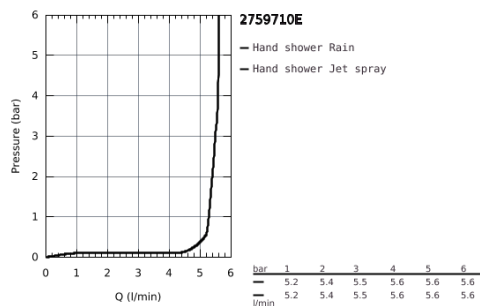

27 597 10E TEMPESTA 100 HANDBRAUSE 2 STRAHLARTEN

PRODUKTBESCHREIBUNG

- Farbe: chrom
- Rain, Jet
- GROHE Water Saving 5,7 l/min. Durchflusskonstanthalter
- GROHE DreamSpray Perfektes Strahlbild
- GROHE Long-Life Oberfläche
- SpeedClean Antikalk-System
- ShockProof Silikonring schützt vor Beschädigung bei Herunterfallen der Brause

Pure Freude
an Wasser

27 597 10E TEMPESTA 100 HANDBRAUSE 2 STRAHLARTEN

ERSATZTEILE, Juni 2013 – jetzt

1: Sieb (Bestell-Nr. 0700200M)