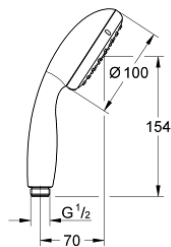

27 597 10E TEMPESTA 100 HANDBRAUSE 2 STRAHLARTEN

PRODUKTBESCHREIBUNG

- Farbe: chrom
- Rain, Jet
- GROHE Water Saving 5,7 l/min. Durchflusskonstanthalter
- GROHE DreamSpray Perfektes Strahlbild
- GROHE Long-Life Oberfläche
- SpeedClean Antikalk-System
- ShockProof Silikonring schützt vor Beschädigung bei Herunterfallen der Brause

Pure Freude
an Wasser

27 597 10E TEMPESTA 100 HANDBRAUSE 2 STRAHLARTEN

ERSATZTEILE, Juni 2013 – jetzt

1: Sieb (Bestell-Nr. 0700200M)