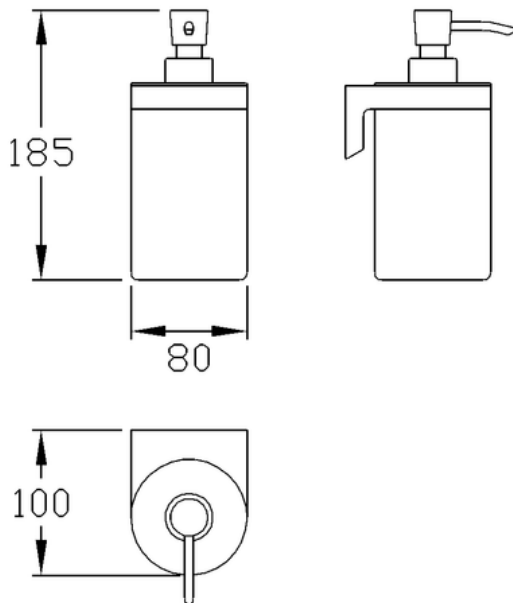

NORMBAU

Zeepdispenser, 185 x 80 x 100 mm

205 x 80 x 100 mm, uit aluminium, krasbestendige poedercoating met antibacteriële bescherming. In de cavere® kleuren range. Dispenser met verchromd metaal. Wandmontage, montagevriendelijke bevestiging, verborgen fixatie.

Levering met edelstaal torxschroeven $\text{\O} 5 \times 60$ mm en pluggen voor massieve wanden.

| | |
|--------------|---------|
| Bestelnummer | 7500460 |
| Productgroep | 7010 |

| | |
|------------------------------------------------------------------------------------|---------------------------|
|  | antraciet-metallic (095) |
|  | zilver-metallic (096) |
|  | cavere@ wit (092) |
|  | cavere@ aubergine* (104*) |