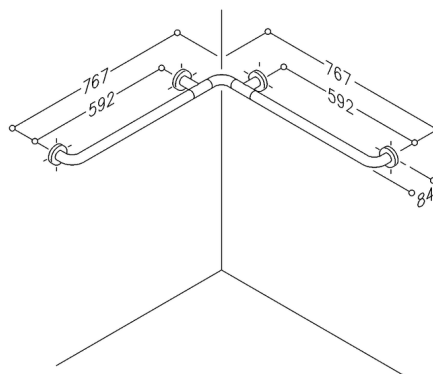

NORMBAU GmbH
Schwarzwaldstraße 15
77871 Renchen/Germany
Telefon +49(0)7843 / 704 - 0
Telefax +49(0)7843 / 704 - 43
www.normbau.de · normbau@allegion.com

ALLEGION