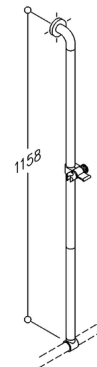

NORMBAU

PASSION FOR CARE

Nylon Care Brausehalterstange, verschiebbar, a = 1158 mm

1158 mm, aus Nylon, Farbe ..., Ø 34 mm, verschiebbare Brausehalterstange in Anwendung für NORMBAU Duschhandläufe der Serie 300, mit korrosionsgeschütztem durchgehendem Stahlkern, mit Stufenlos verstellbarem Brausehalter NY.BRH 91, stufenlose Höhen- und Winklereinstellung der Brause, Aufnahmekonus passend für Handbrausen unterschiedlicher Fabrikate, mit seitlichem Vielzweckhaken, mit Stahlverstärkten Rosetten Ø 70 mm für verdeckte Verschraubung, Rosettenunterteile und Schrauben aus Edelstahl. Lieferung mit Edelstahl Torx-Schrauben Ø 6 x 70 mm und Dübel für Vollbaustoffe.

Bestellnummer	0300892
Produktgruppe	0700

NORMBAU GmbH
Schwarzwaldstraße 15
77871 Renchen/Germany
Telefon +49(0)7843 / 704 - 0
Telefax +49(0)7843 / 704 - 43
www.normbau.de · normbau@allegion.com

ALLEGION